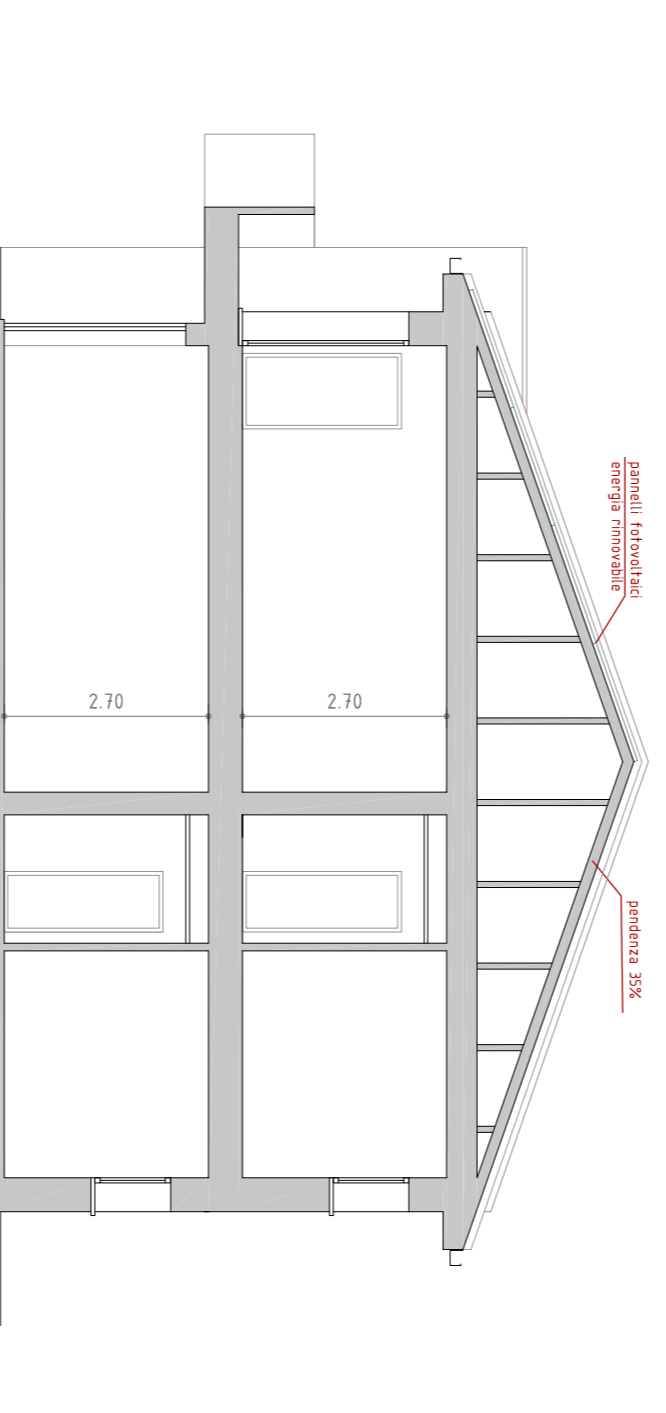

prospetto SUD
scala 1:100

sezione A-A
scala 1:100

prospetto NORD
scala 1:100

sezione B-B
scala 1:100

prospetto EST
scala 1:100

prospetto OVEST
scala 1:100

sezione C-C
scala 1:100

tavola 6C

comune di martellago
provincia di venezia

Oggetto: Piano di recupero di iniziativa privata denominato "C/G Grimaldi delle Pree"
Z.T.O. C/1/7 - primo stralzo, per demolizione di magazzini dismessi e costruzione di n.2 fabbricati residenziali per un totale di n. 9 alloggi

elenco elaborati:
- prospetti
- sezioni