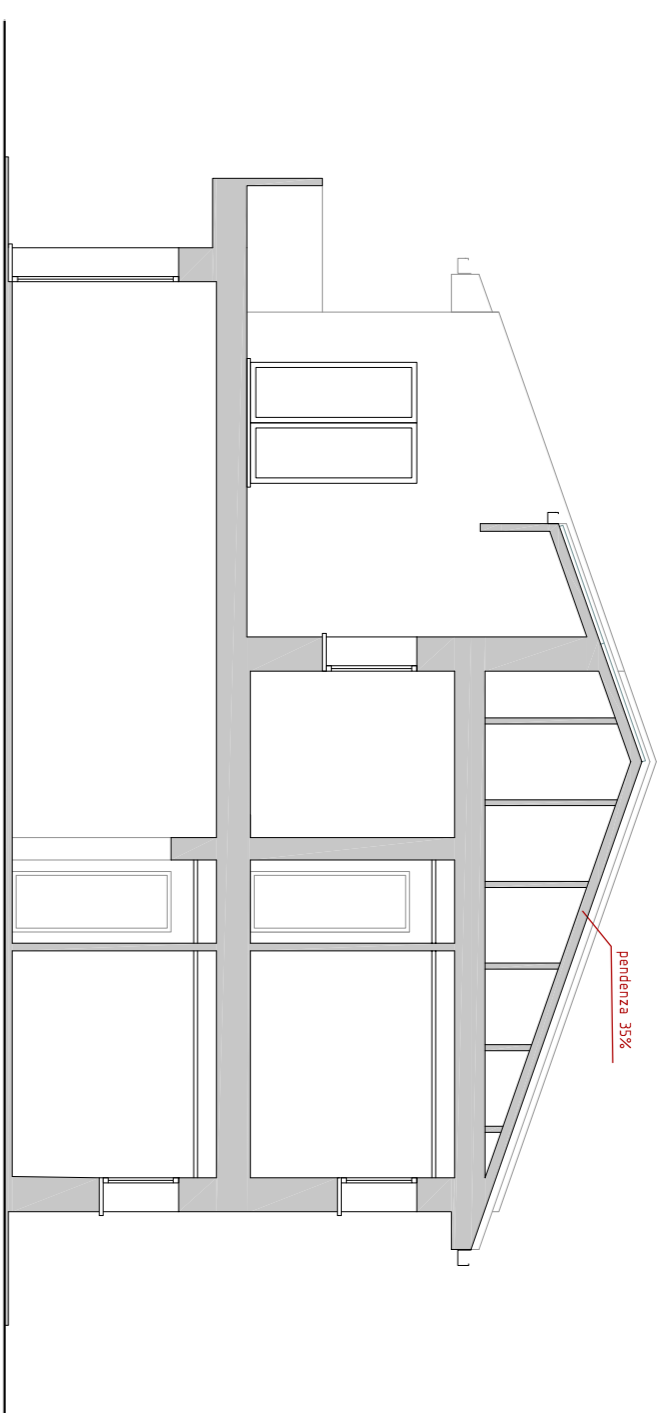

prospetto SUD
scala 1:100

sezione A-A
scala 1:100

prospetto NORD
scala 1:100

sezione B-B
scala 1:100

prospetto EST
scala 1:100

prospetto OVEST
scala 1:100

sezione C-C
scala 1:100

tavola 6C

comune di martellago
provincia di venezia

Oggetto: Piano di recupero di iniziativa privata denominato "C/G Grimaldi delle Pree"
Z.T.O. C/1/7 - primo stralzo, per demolizione di magazzini dismessi e costruzione di n.2 fabbricati residenziali per un totale di n. 9 alloggi