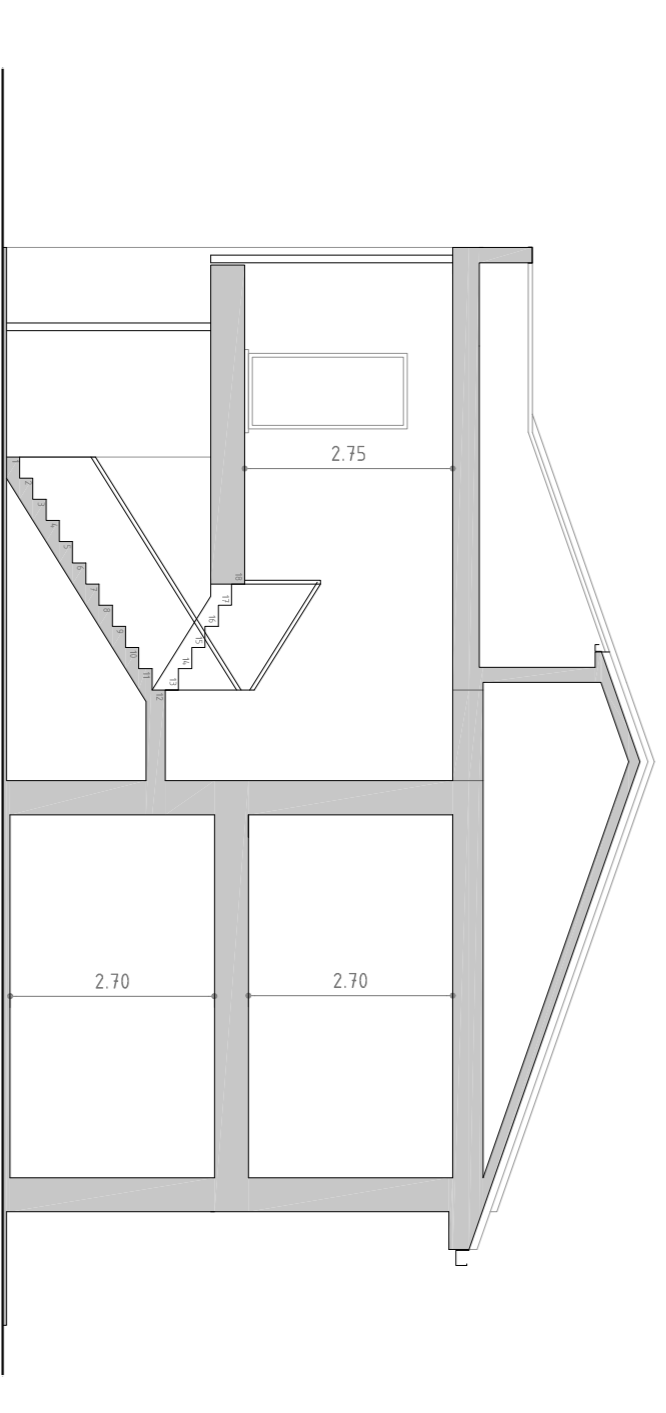

prospetto SUD
scala 1:100

sezione A-A
scala 1:100

prospetto NORD
scala 1:100

sezione B-B
scala 1:100

prospetto EST
scala 1:100

prospetto OVEST
scala 1:100

sezione C-C
scala 1:100

tavola 6C

comune di martellago
provincia di venezia

Oggetto: Piano di recupero di iniziativa privata denominato "C/G Grimaldi delle Pree"
Z.T.O. C/1/7 - primo stralzo, per demolizione di magazzini dismessi e costruzione di n.2 fabbricati residenziali per un totale di n. 9 alloggi