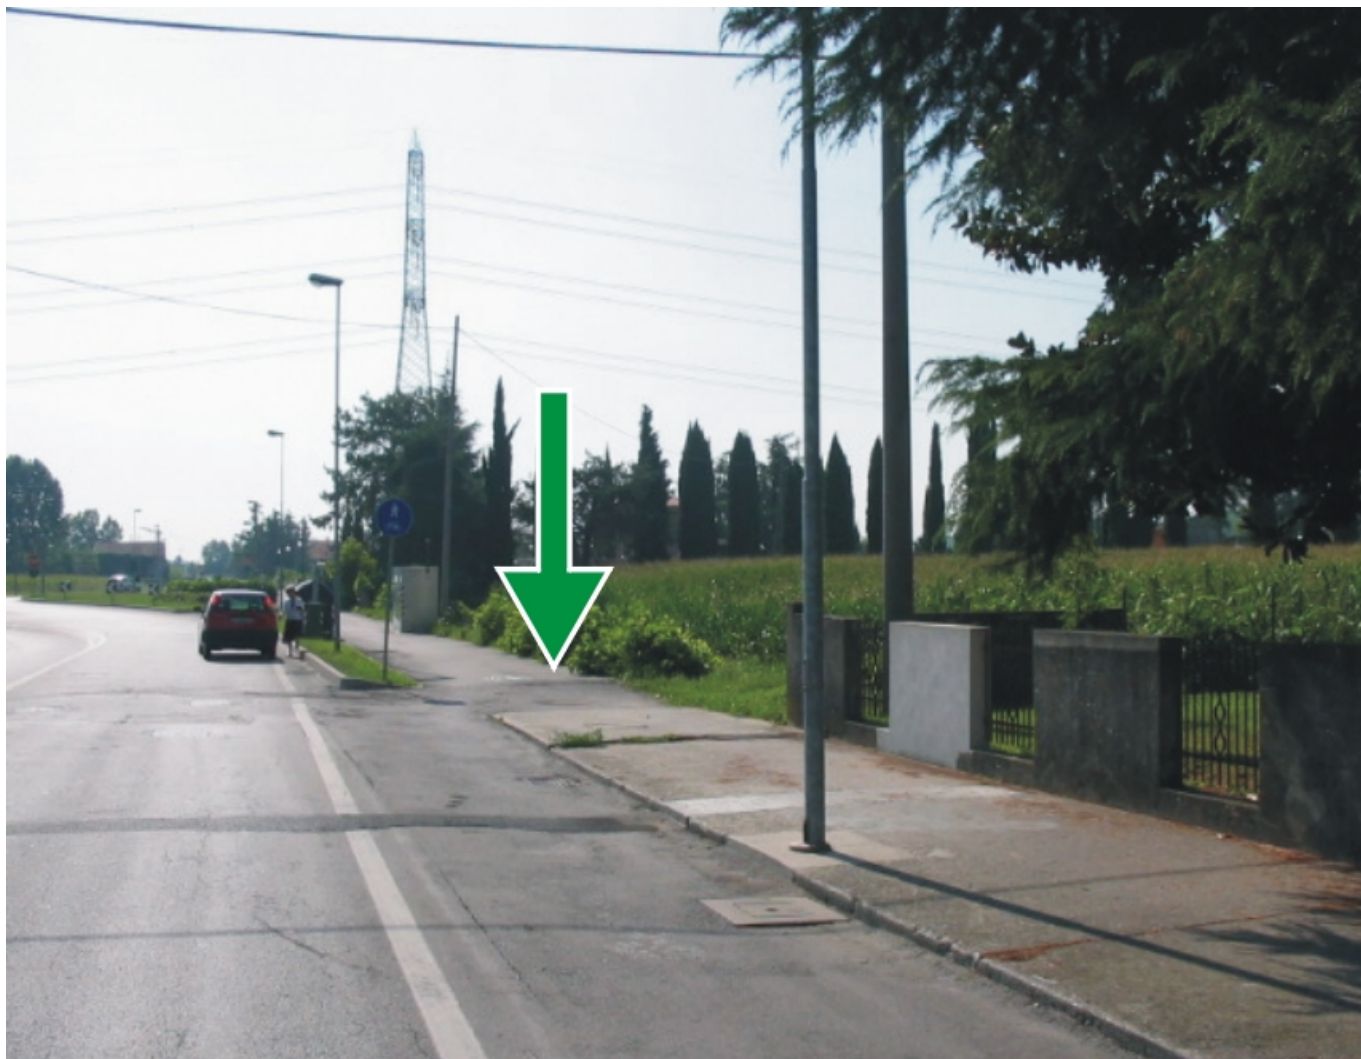

COMUNE DI MARTELLAGO

CITTA' METROPOLITANA DI VENEZIA

Via Olmo fronte civico 57
quasi angolo Via Circonvallazione
Maerne

impianto bifacciale cm 200x140 messaggi carattere commerciale

Impianto previsto ma non installato