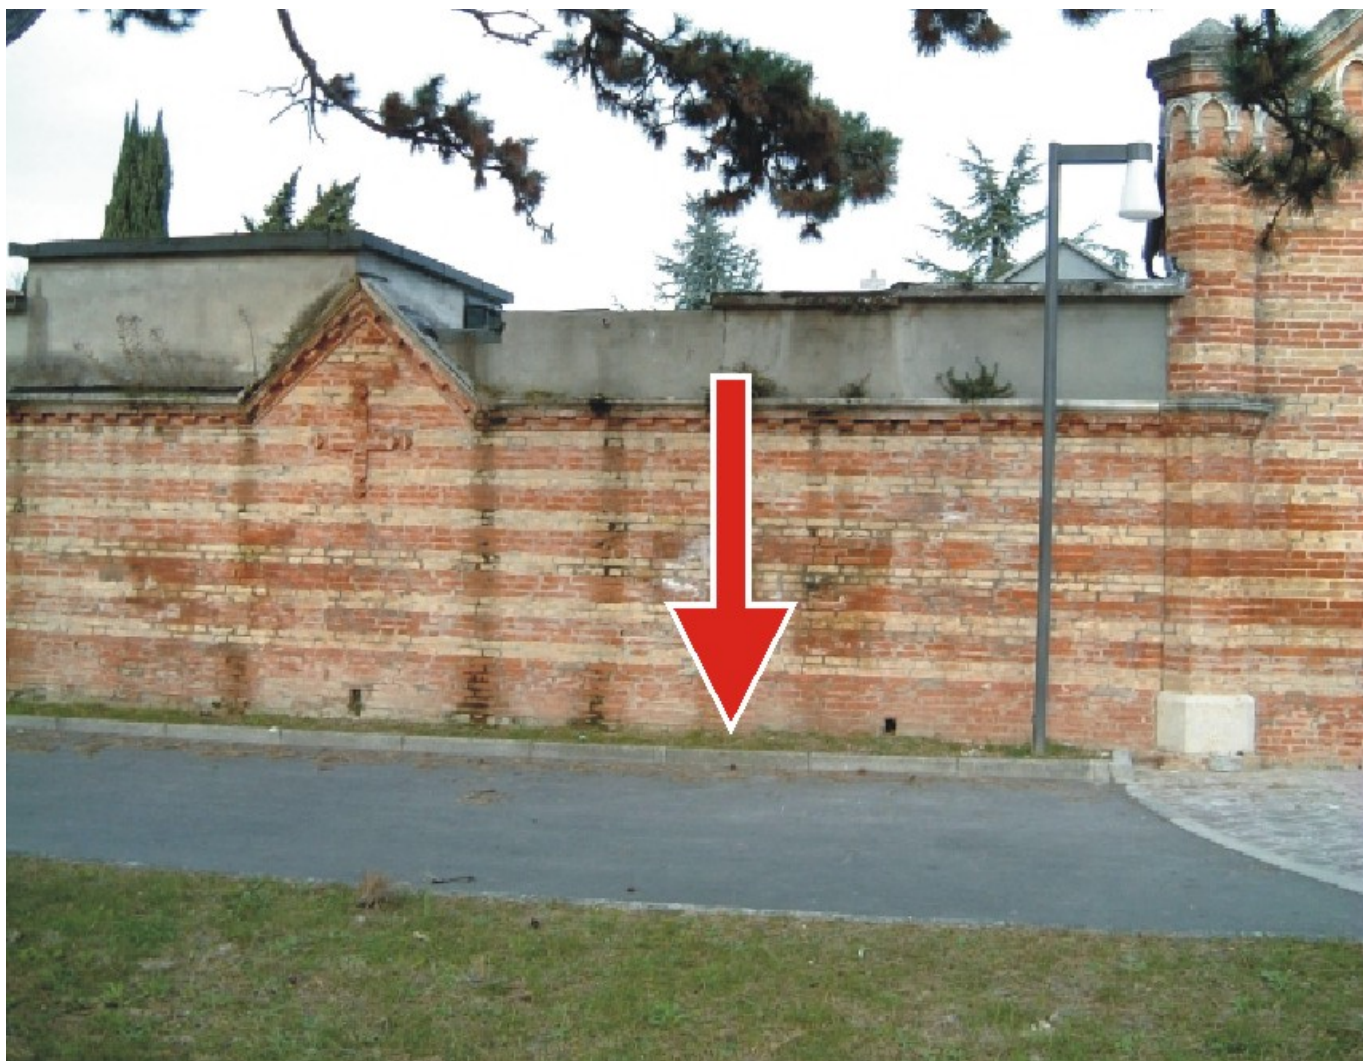

CITTA' METROPOLITANA DI VENEZIA

Via Boschi angolo Via Berna
Martellago

impianto bifacciale cm 140x200 messaggi carattere commerciale

COMUNE DI MARTELLAGO

CITTA' METROPOLITANA DI VENEZIA

Via Boschi angolo Via Berna
Martellago

impianto bifacciale cm 140x200 messaggi carattere commerciale

COMUNE DI MARTELLAGO

CITTA' METROPOLITANA DI VENEZIA

Via Boschi quasi fronte S. Stefano
Martellago

impianto bifacciale cm 140x200 messaggi carattere commerciale

COMUNE DI MARTELLAGO
CITTA' METROPOLITANA DI VENEZIA

Via Boschi ingresso cimitero
Martellago

 impianto monofacciale cm 140x100 messaggi carattere istituzionale

IMPIANTO N.

5

COMUNE DI MARTELLAGO

CITTA' METROPOLITANA DI VENEZIA