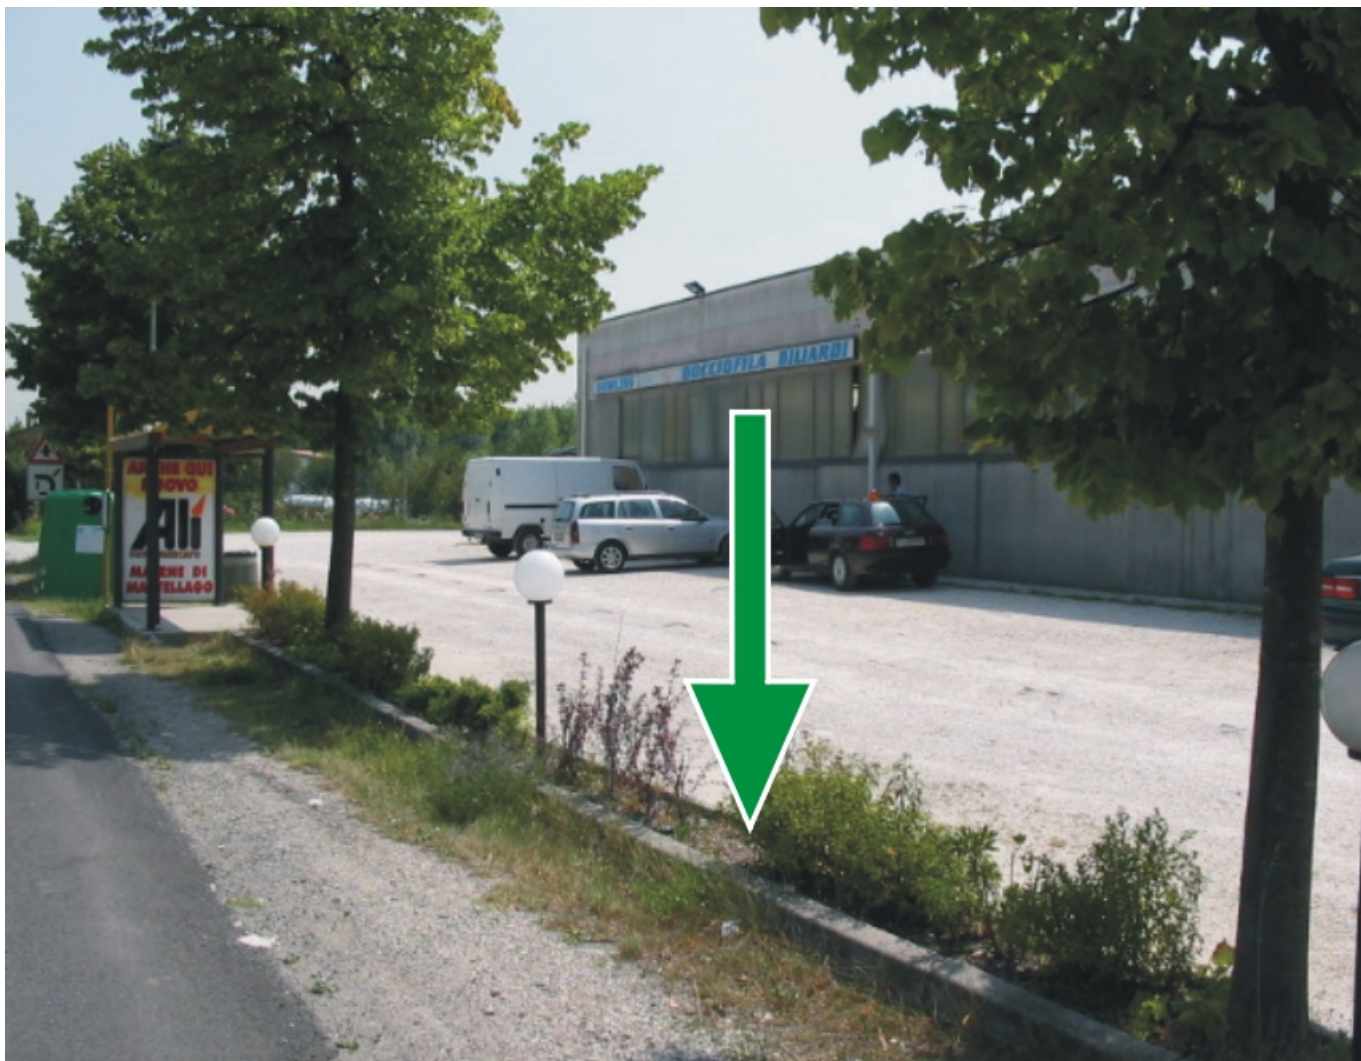

COMUNE DI MARTELLAGO

CITTA' METROPOLITANA DI VENEZIA

Via Boschi fronte AISM
Martellago

impianto bifacciale cm 140x200 messaggi carattere commerciale

Impianto previsto ma non installato

IMPIANTO N.

COMUNE DI MARTELLAGO