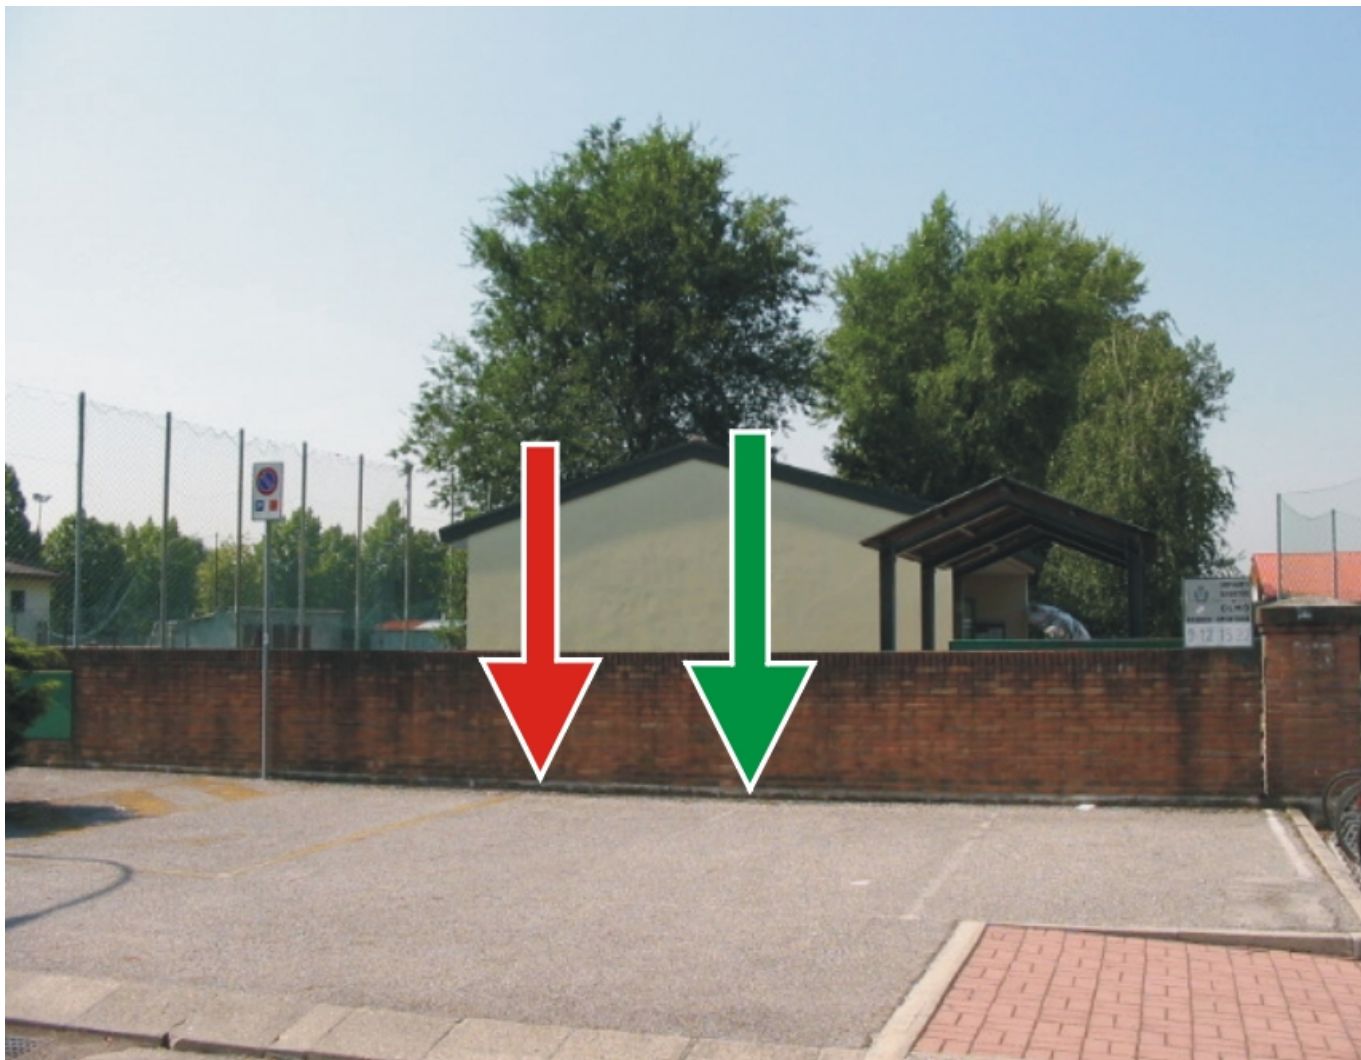

COMUNE DI MARTELLAGO

CITTA' METROPOLITANA DI VENEZIA

Via Baracca angolo Via Speri
Olmo

impianto monofacciale cm 140x200 messaggi carattere commerciale

Impianto previsto ma non installato