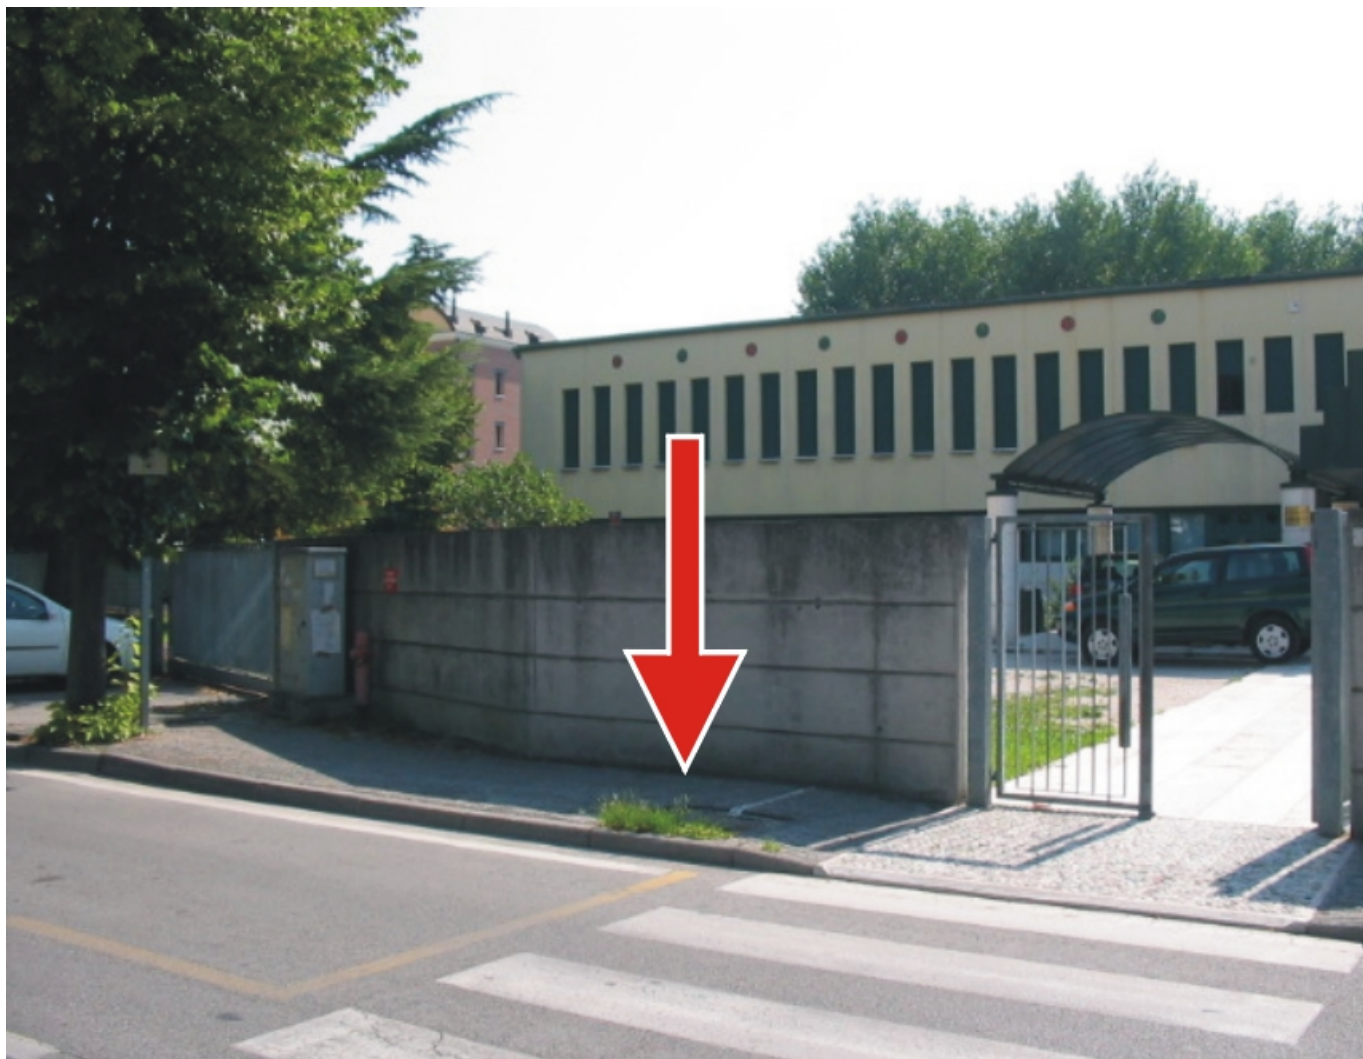

IMPIANTO N.