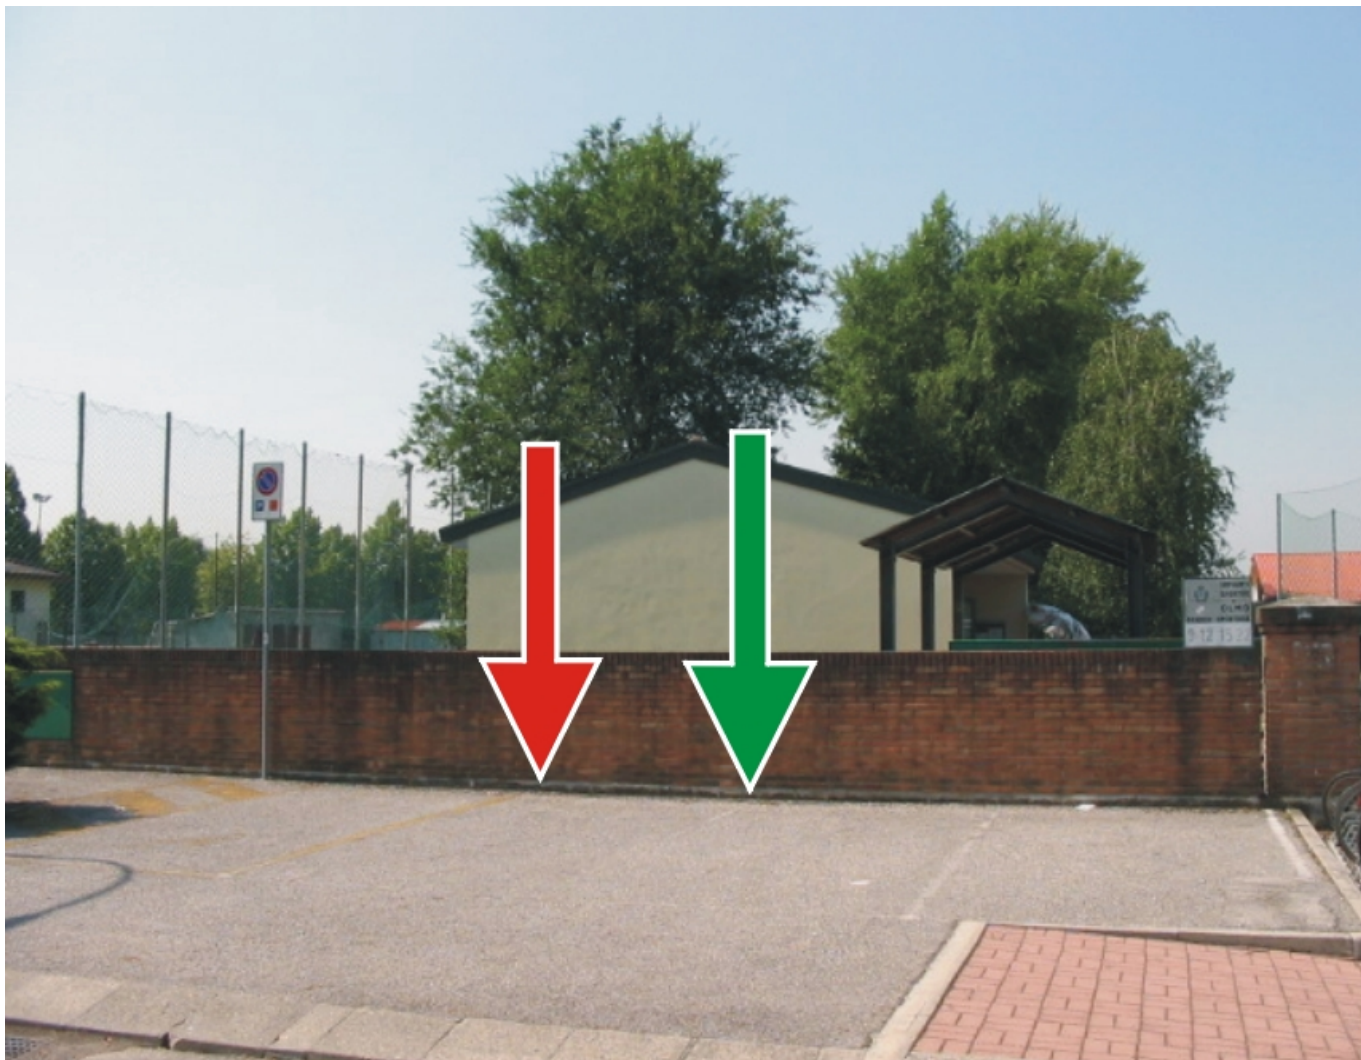

COMUNE DI MARTELLAGO

CITTA' METROPOLITANA DI VENEZIA

Via Baracca angolo Via Speri
Olmo

■ impianto monofacciale cm 140x200 messaggi carattere istituzionale

Impianto previsto ma non installato