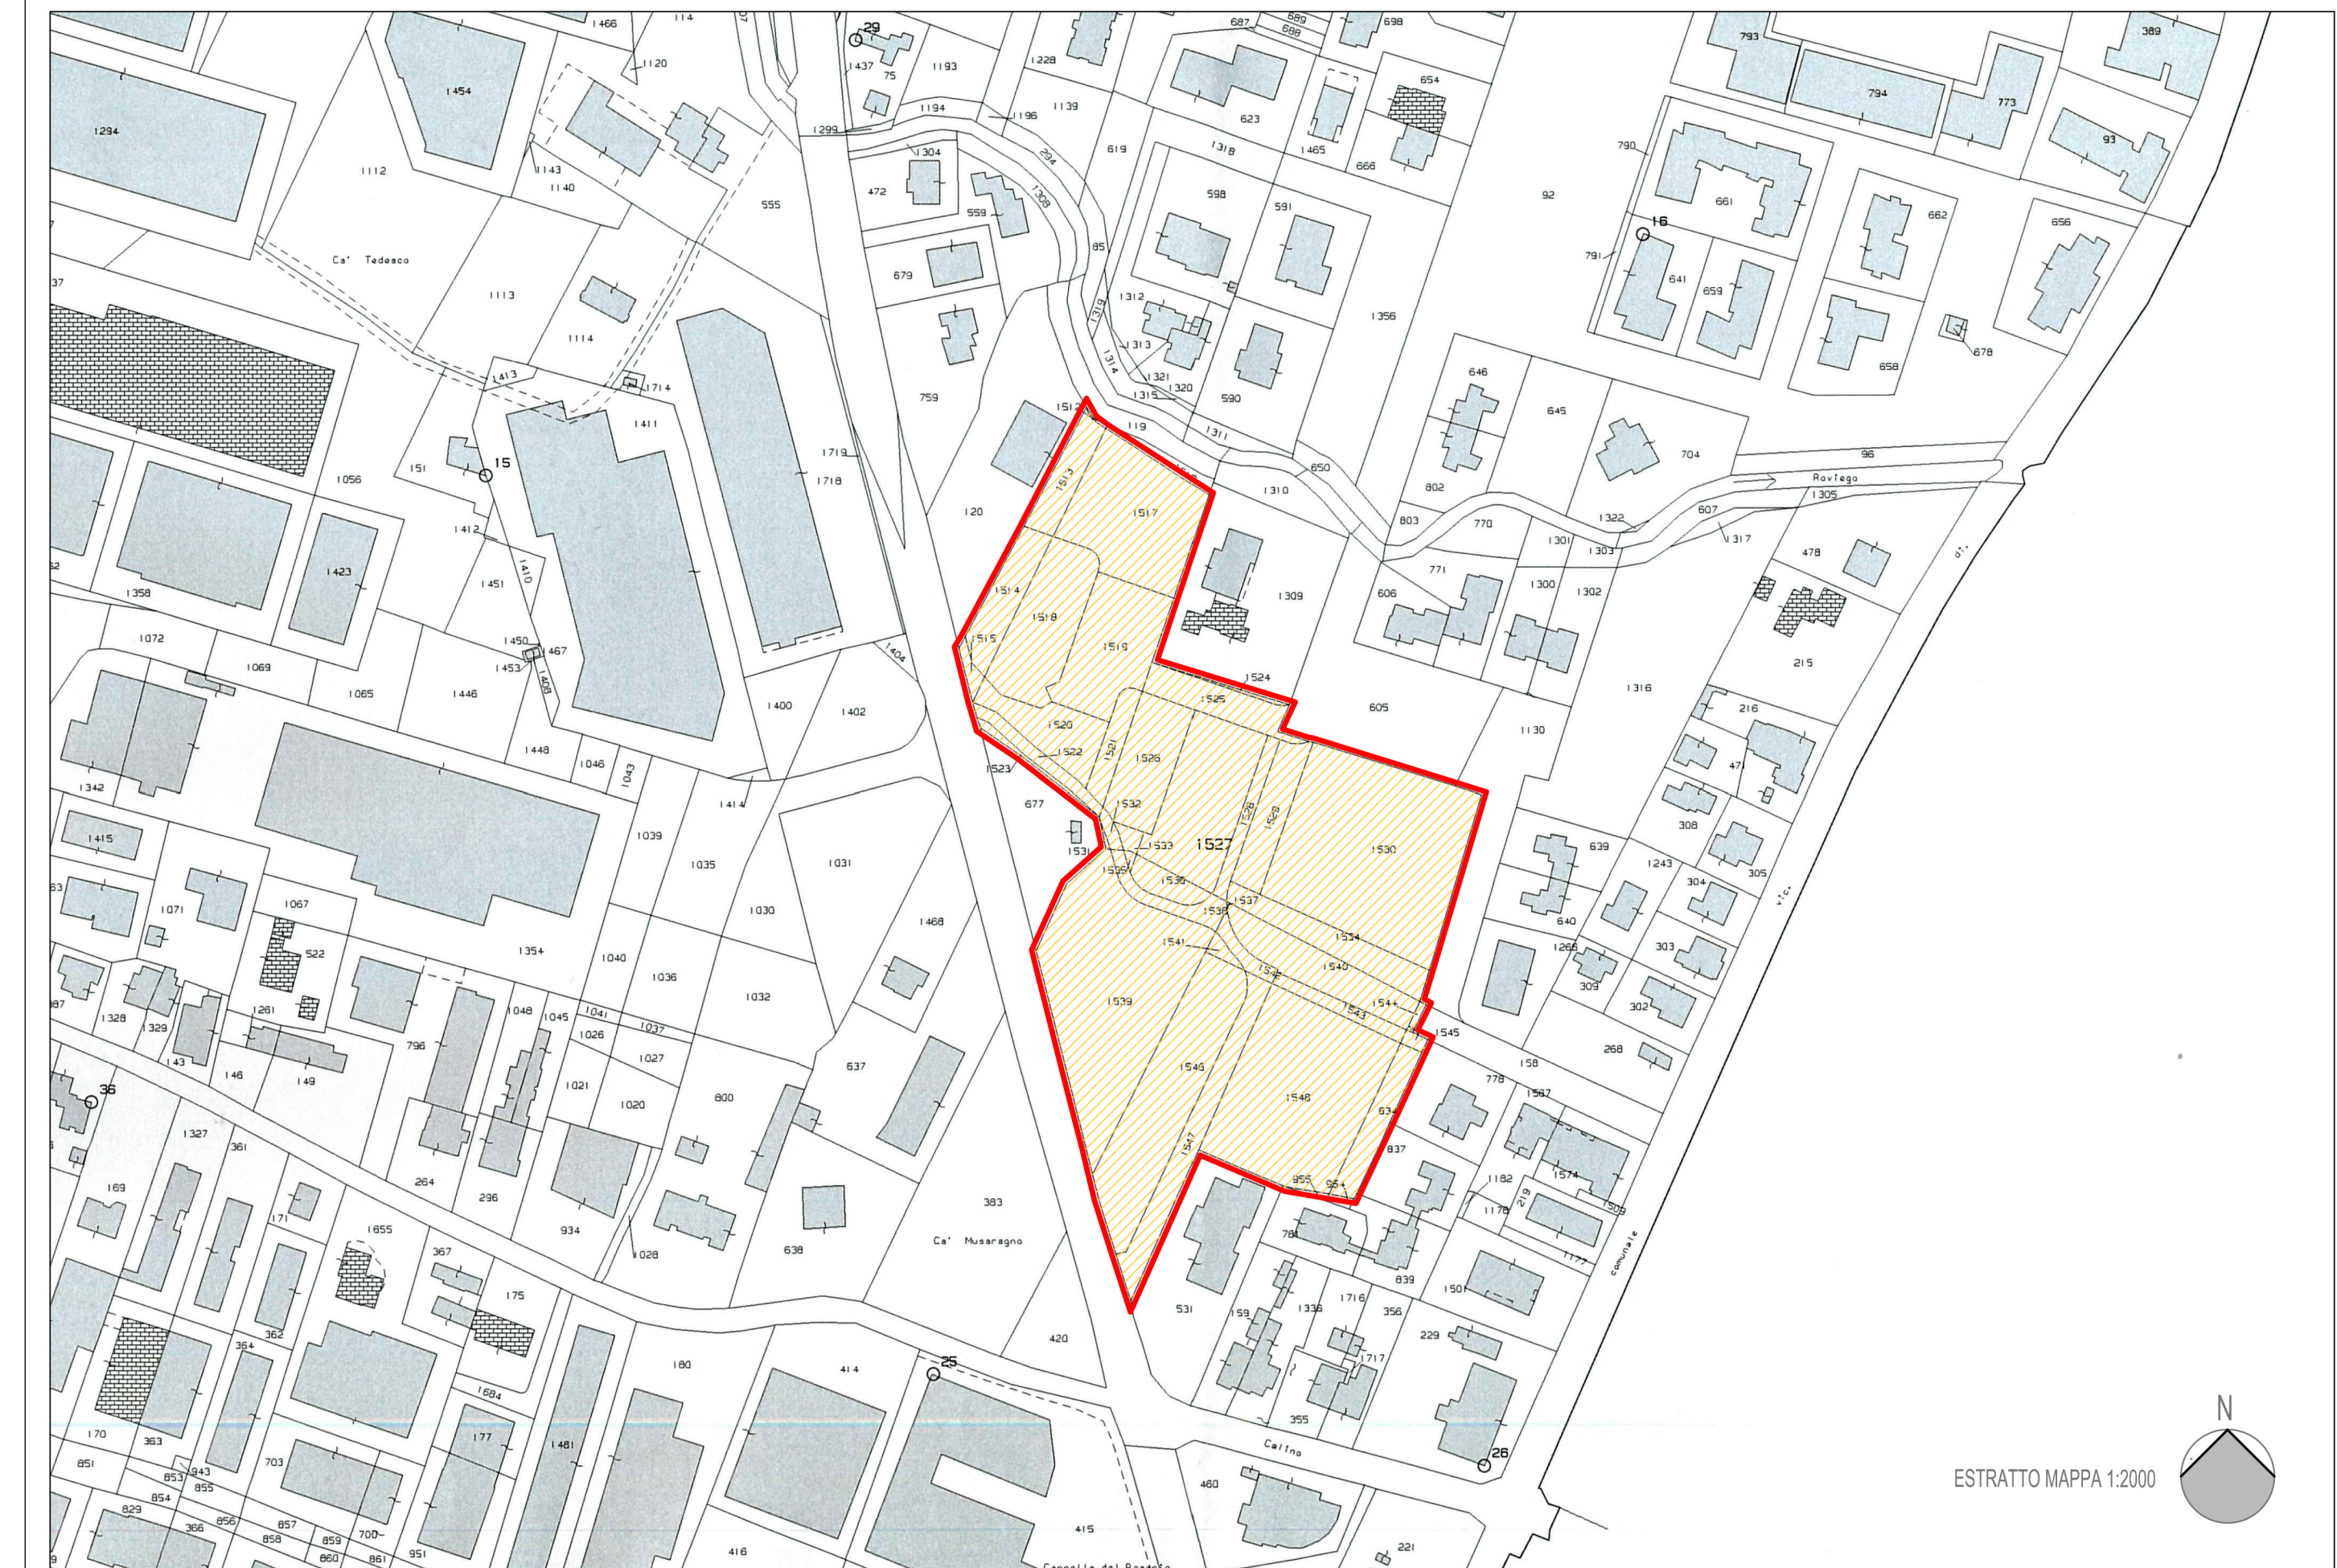

COMUNE DI MARTELLAGO

PROVINCIA DI VENEZIA

PROGETTO DI PIANO DI LOTTIZZAZIONE DENOMINATO
"GUARDI" SITO NEL COMUNE DI MARTELLAGO
IN LOCALITA' MAERNE

VARIANTE

ARGOMENTO : PIANO PARTICELLARE

PROPRIETARIO: COSTRUZIONI EDILI PAVANELLO SRL
Piazza IV Novembre n. 86/a Maerne di Martellago

DATA LUGLIO 2016

SCALA 1:2000

TAV. 1A

IL PROPRIETARIO

IL PROGETTISTA

ESTRATTO MAPPA 1:2000

	DITTA INTESTATARIA	Qualità	Foglio	Particella	Superficie	Quota di proprietà
			n.	n.	ha are ca	
1	Costruzioni Edili Pavanello SRL Martellago	EU	14	1512	00 00 10	Proprietà per 1/1
2	Costruzioni Edili Pavanello SRL Martellago	EU	14	1513	00 03 60	Proprietà per 1/1
3	Costruzioni Edili Pavanello SRL Martellago	EU	14	1514	00 04 75	Proprietà per 1/1
4	Costruzioni Edili Pavanello SRL Martellago	EU	14	1515	00 00 60	Proprietà per 1/1
5	Costruzioni Edili Pavanello SRL Martellago	Semin Arbor	14	1517	00 14 45	Proprietà per 1/1
6	Costruzioni Edili Pavanello SRL Martellago	Semin Arbor	14	1518	00 09 85	Proprietà per 1/1
7	Costruzioni Edili Pavanello SRL Martellago	Semin Arbor	14	1519	00 10 20	Proprietà per 1/1
8	Costruzioni Edili Pavanello SRL Martellago	Semin Arbor	14	1520	00 05 35	Proprietà per 1/1
9	Costruzioni Edili Pavanello SRL Martellago	Semin Arbor	14	1521	00 02 30	Proprietà per 1/1
10	Costruzioni Edili Pavanello SRL Martellago	Semin Arbor	14	1522	00 01 95	Proprietà per 1/1
11	Costruzioni Edili Pavanello SRL Martellago	Semin Arbor	14	1523	00 00 60	Proprietà per 1/1
12	Costruzioni Edili Pavanello SRL Martellago Pavanello Renzo Povelato Maria	Semin Arbor	14	1524	00 00 25	Proprietà per 6/10 Proprietà per 2/10 in regime di comunione dei beni Proprietà per 2/10 in regime di comunione dei beni
13	Costruzioni Edili Pavanello SRL Martellago Pavanello Renzo Povelato Maria	Semin Arbor	14	1525	00 04 80	Proprietà per 6/10 Proprietà per 2/10 in regime di comunione dei beni Proprietà per 2/10 in regime di comunione dei beni
14	Costruzioni Edili Pavanello SRL Martellago Pavanello Renzo Povelato Maria	Semin Arbor	14	1526	00 07 40	Proprietà per 6/10 Proprietà per 2/10 in regime di comunione dei beni Proprietà per 2/10 in regime di comunione dei beni
15	Costruzioni Edili Pavanello SRL Martellago Pavanello Renzo Povelato Maria	Semin Arbor	14	1527	00 12 90	Proprietà per 6/10 Proprietà per 2/10 in regime di comunione dei beni Proprietà per 2/10 in regime di comunione dei beni
16	Costruzioni Edili Pavanello SRL Martellago Pavanello Renzo Povelato Maria	Semin Arbor	14	1528	00 02 20	Proprietà per 6/10 Proprietà per 2/10 in regime di comunione dei beni Proprietà per 2/10 in regime di comunione dei beni