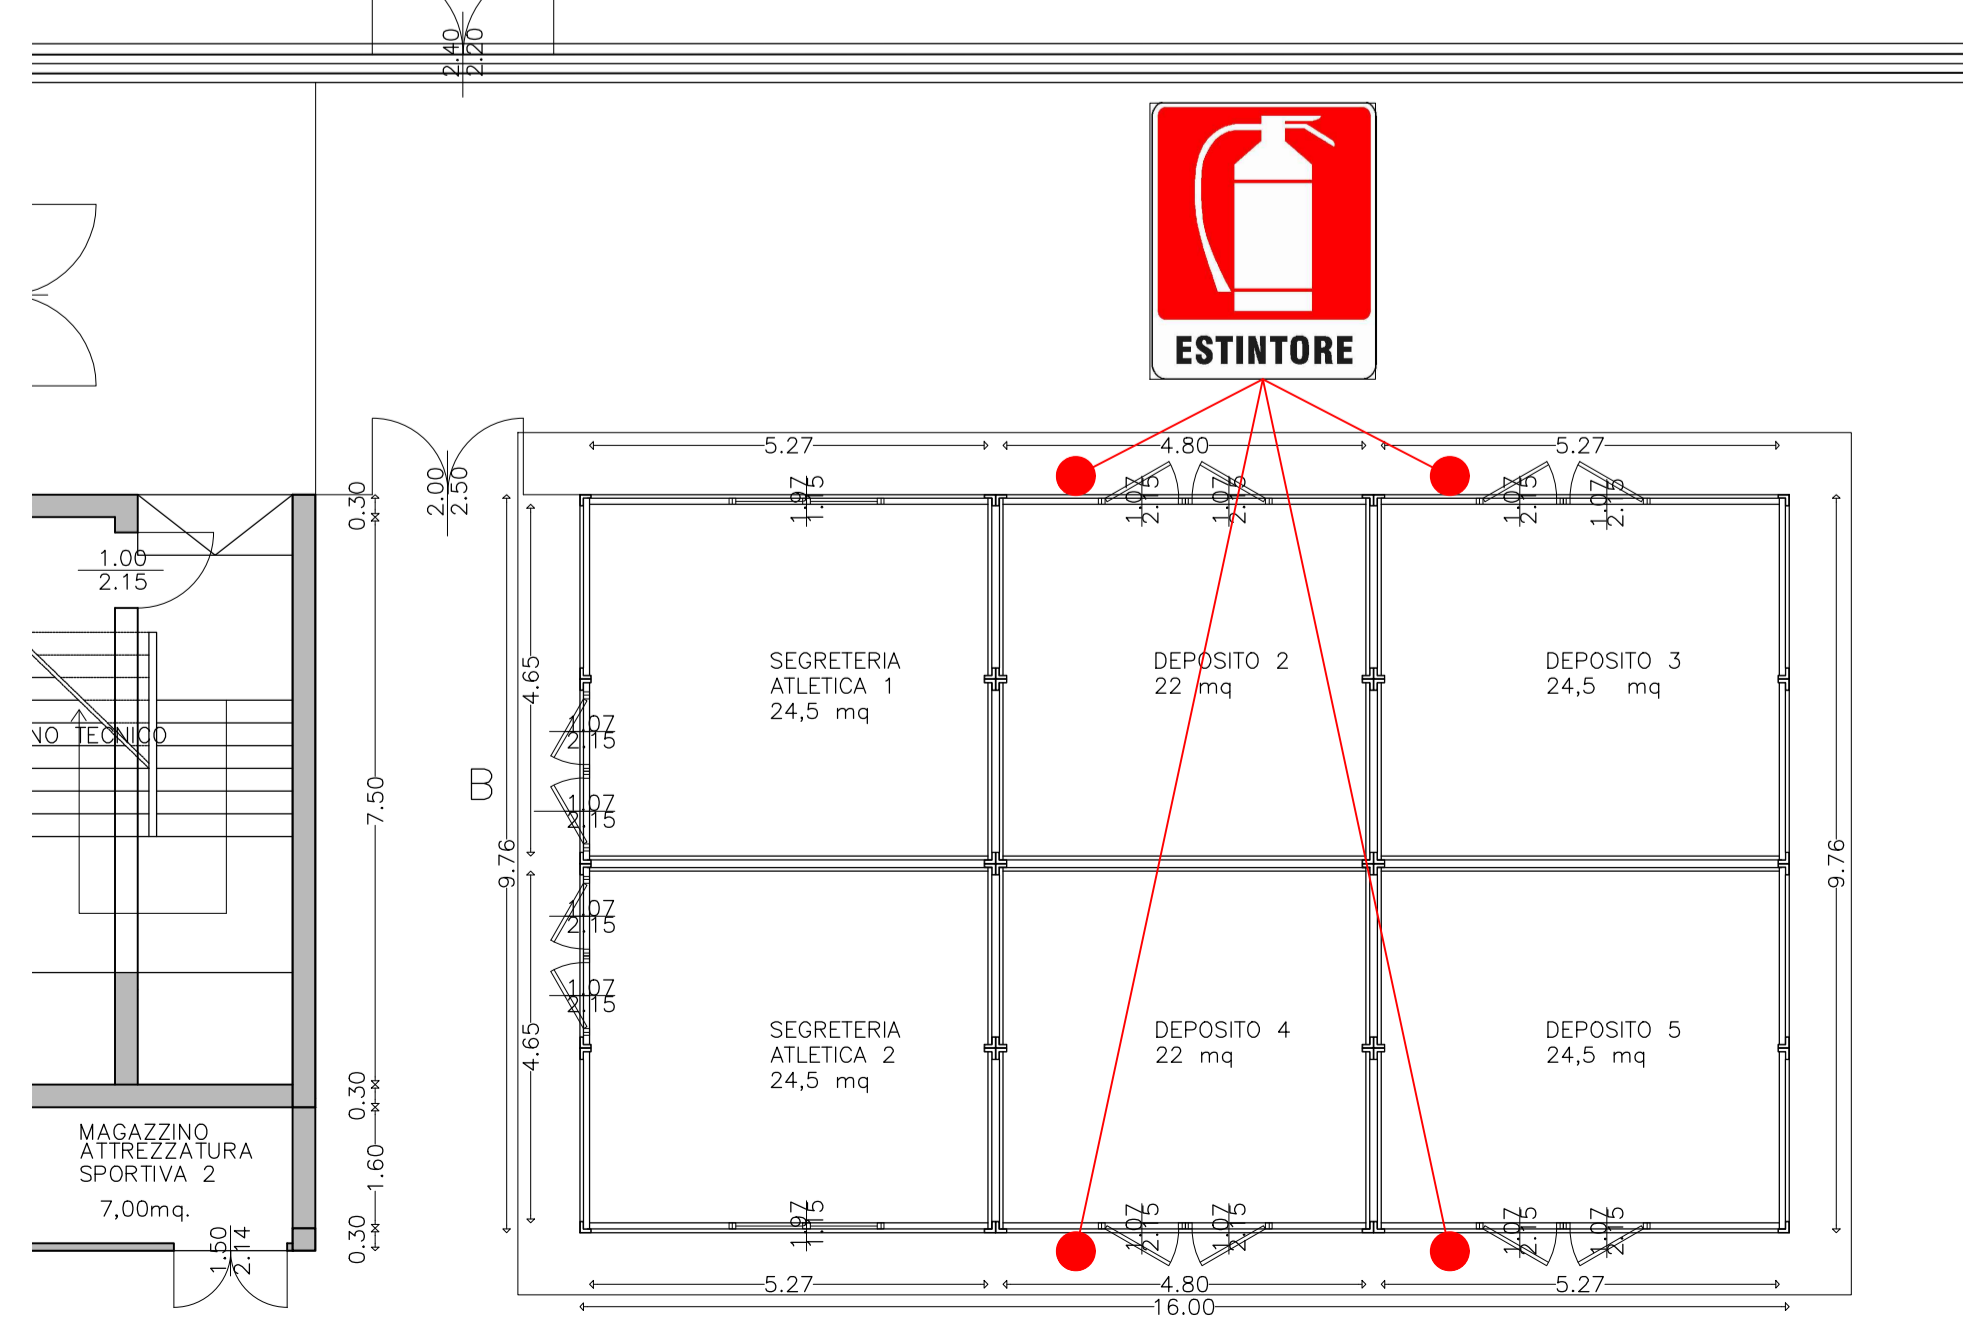

Finanziato dall'Unione Europea
NextGeneration EU

CITTA' METROPOLITANA DI VENEZIA comune MARTELLAGO

committente COMUNE DI MARTELLAGO

opera ADEGUAMENTO IMPIANTI SPORTIVI DI MARTELLAGO - 1° LOTTO
PROGETTO ESECUTIVO

tavola PROGETTO CARTELLONISTICA ANTINCENDIO
EX 18

scala: 1:100
data: Ottobre 2022
disegnato da V&A
Cod.: MART
verificato: 05/10/2022
modifica:

VITTORIO ASSOCIATI
STUDIO DI ARCHITETTURA

C.F. - P.Iva 01874020306
Tel +39 0432 508765
Fax +39 0432 501955
Via degli orti 2
33100 Udine
Via dell'Aviere 1/A
37010 Pastrengo (VR)

www.vittorioassociati.it
info@vittorioassociati.it
vittorioassociati@pec.it

REALIZZATO CON ACCORDO N. 700/21/18466