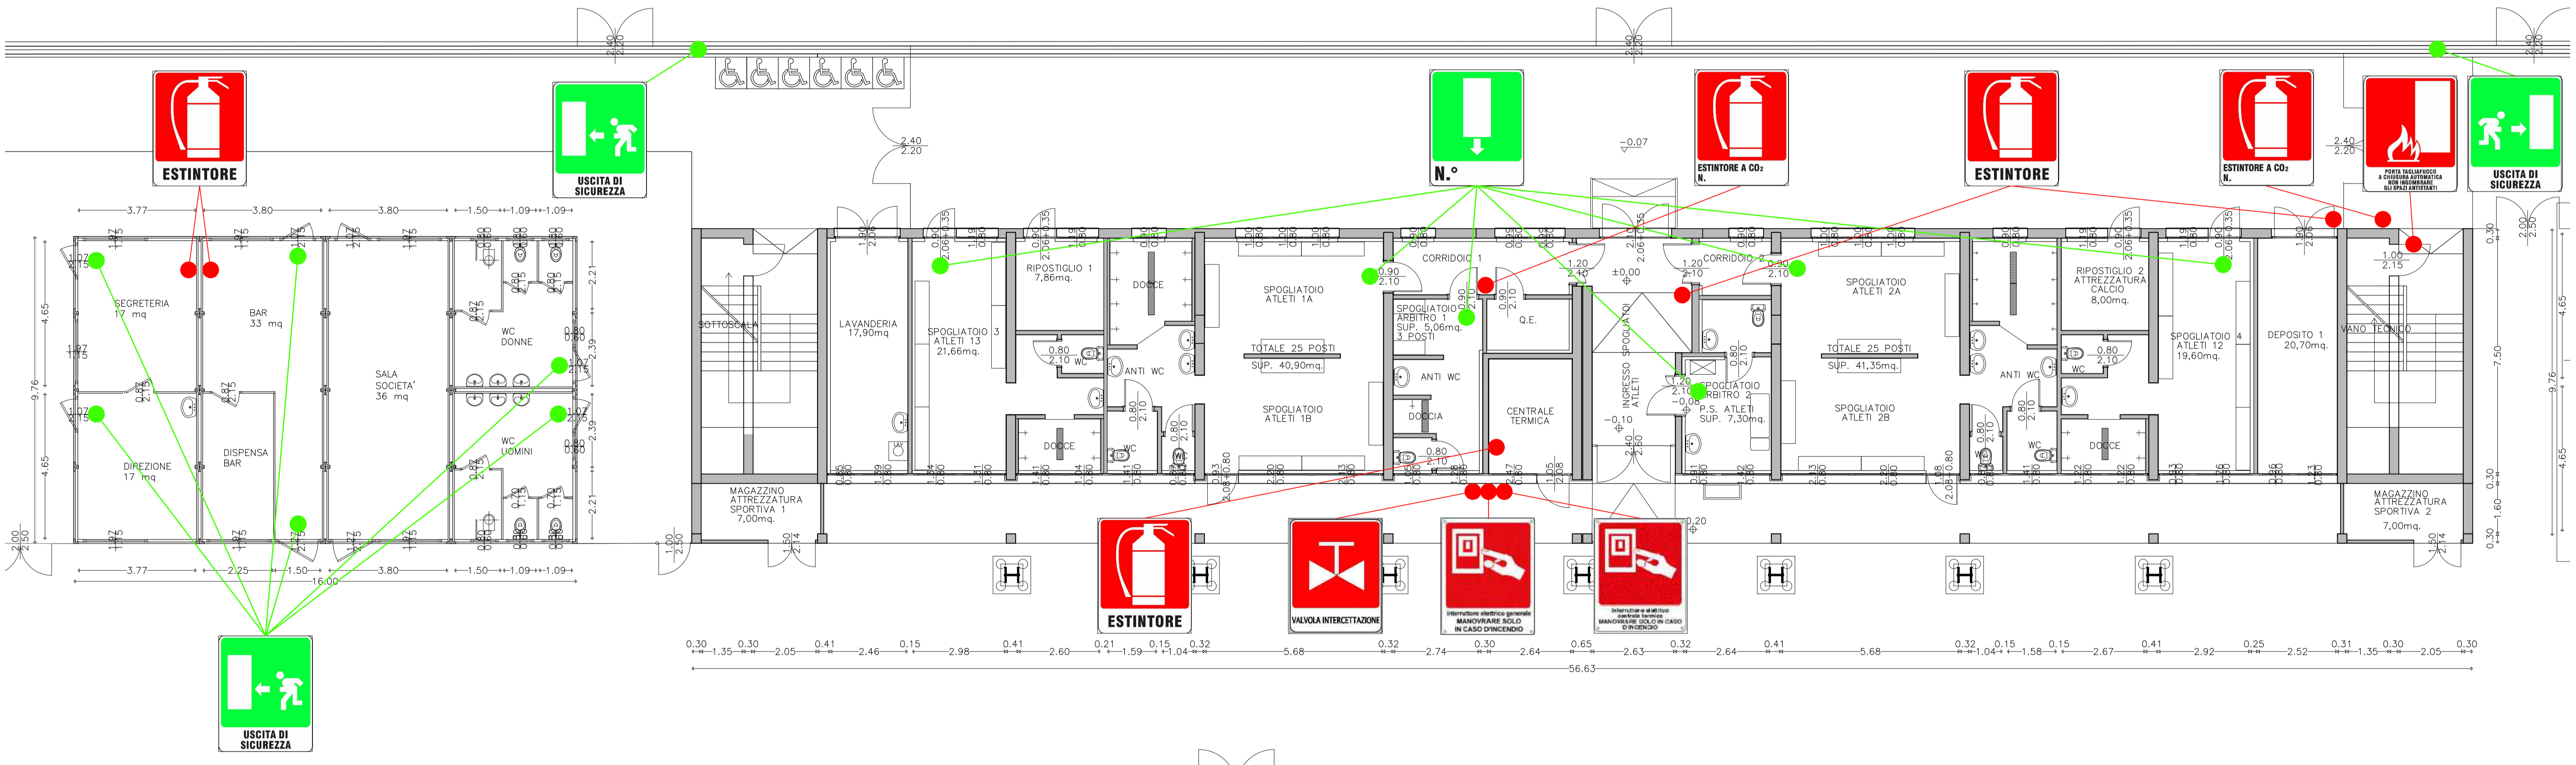

PIANTA TRIBUNA

PIANTA SPOGLIATOI

Finanziato dall'Unione Europea
NextGeneration EU

CITTA' METROPOLITANA DI VENEZIA comune MARTELLAGO

committente COMUNE DI MARTELLAGO

opera ADEGUAMENTO IMPIANTI SPORTIVI DI MARTELLAGO - 1° LOTTO
PROGETTO ESECUTIVO

tavola PROGETTO CARTELLONISTICA ANTINCENDIO
EX 18

scala: 1:100
data: Ottobre 2022
disegnato da V&A
Cod.: MART
verificato: 05/10/2022
modifica:

VITTORIO ASSOCIATI
STUDIO DI ARCHITETTURA

C.F. - P.Iva 01874020306
Tel +39 0432 508765
Fax +39 0432 501955
Via degli orti 2
33100 Udine
Via dell'Aviere 1/A
37010 Pastrengo (VR)