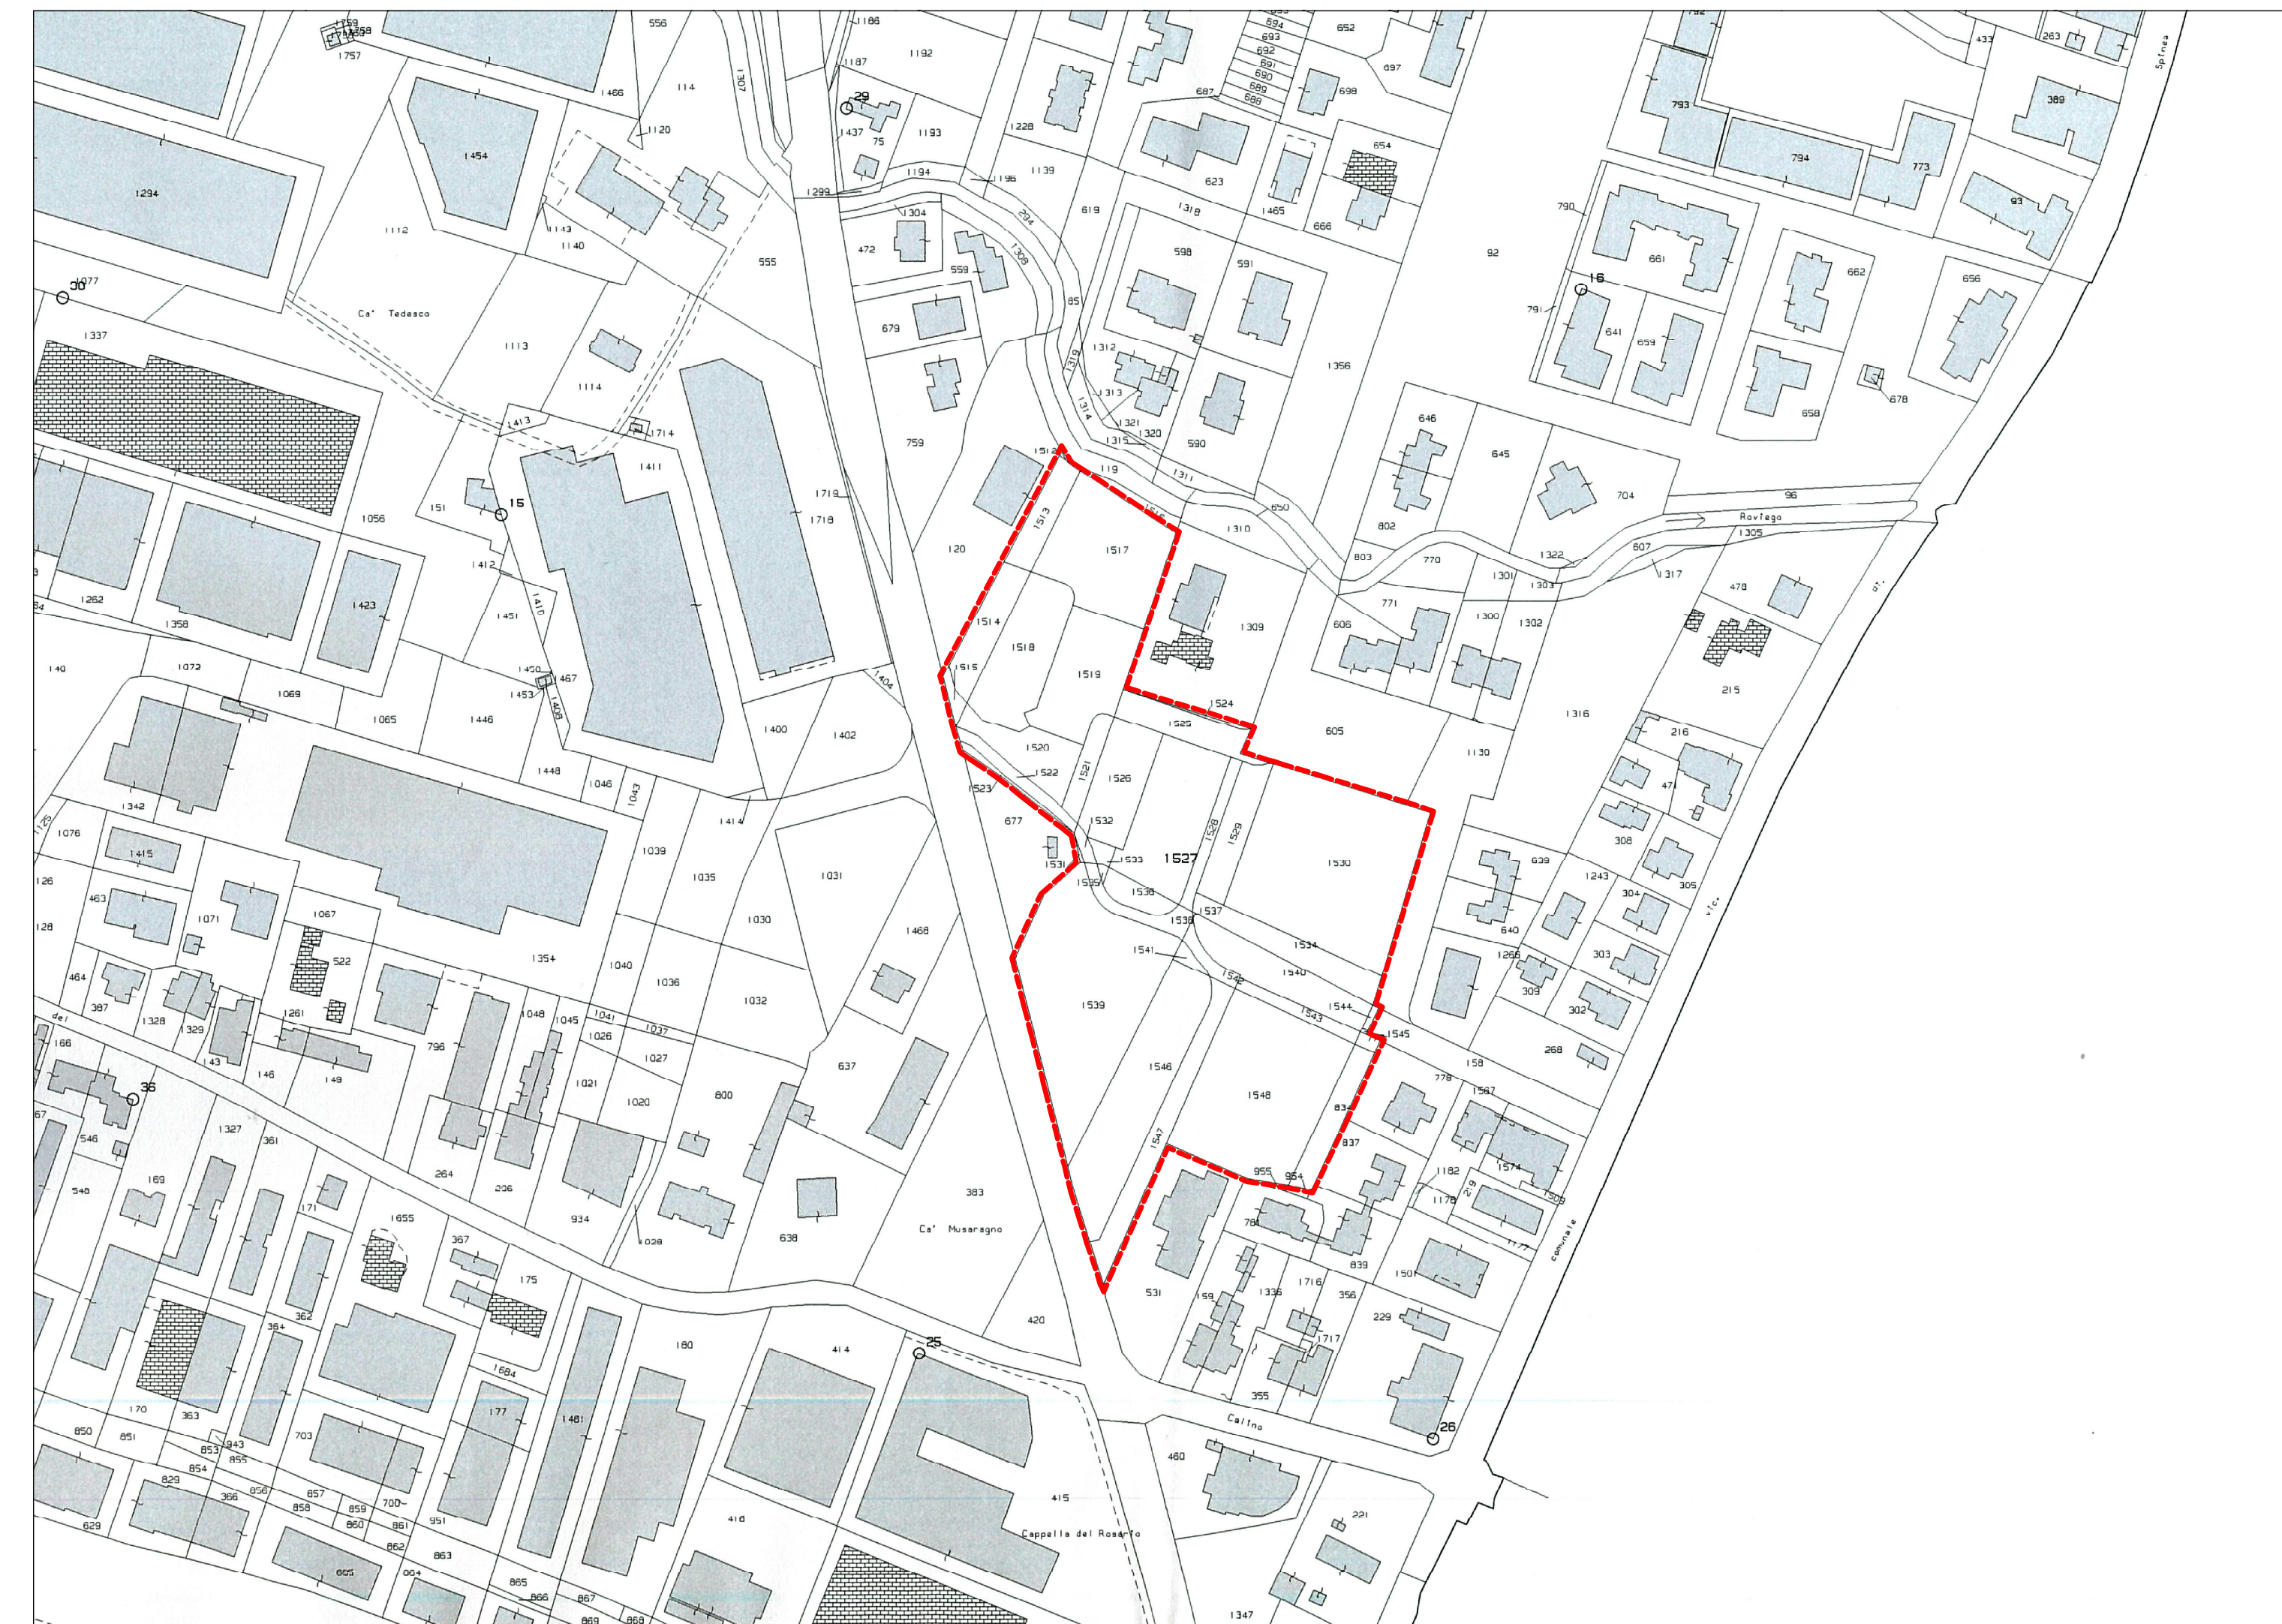

COMUNE DI MARTELLAGO
PROVINCIA DI VENEZIA

PROGETTO DI PIANO DI LOTTIZZAZIONE DENOMINATO
"GUARDI" SITO NEL COMUNE DI MARTELLAGO
IN LOCALITA' MAERNE

VARIANTE N°2

ARGOMENTO: PLANIMETRIE DI INQUADRAMENTO:
INQUADRAMENTO TERRITORIALE - ESTRATTI
DI PRG - ESTATTO DI MAPPA

PROPRIETARIO: COSTRUZIONI EDILI PAVANELLO SRL
Piazza IV Novembre n. 86/a Maerne di Martellago

DATA LUGLIO 2017

SCALA 1:2000 - 1:5000

TAV. 1

IL PROPRIETARIO

IL PROGETTISTA

ESTRATTO MAPPA 1:2000