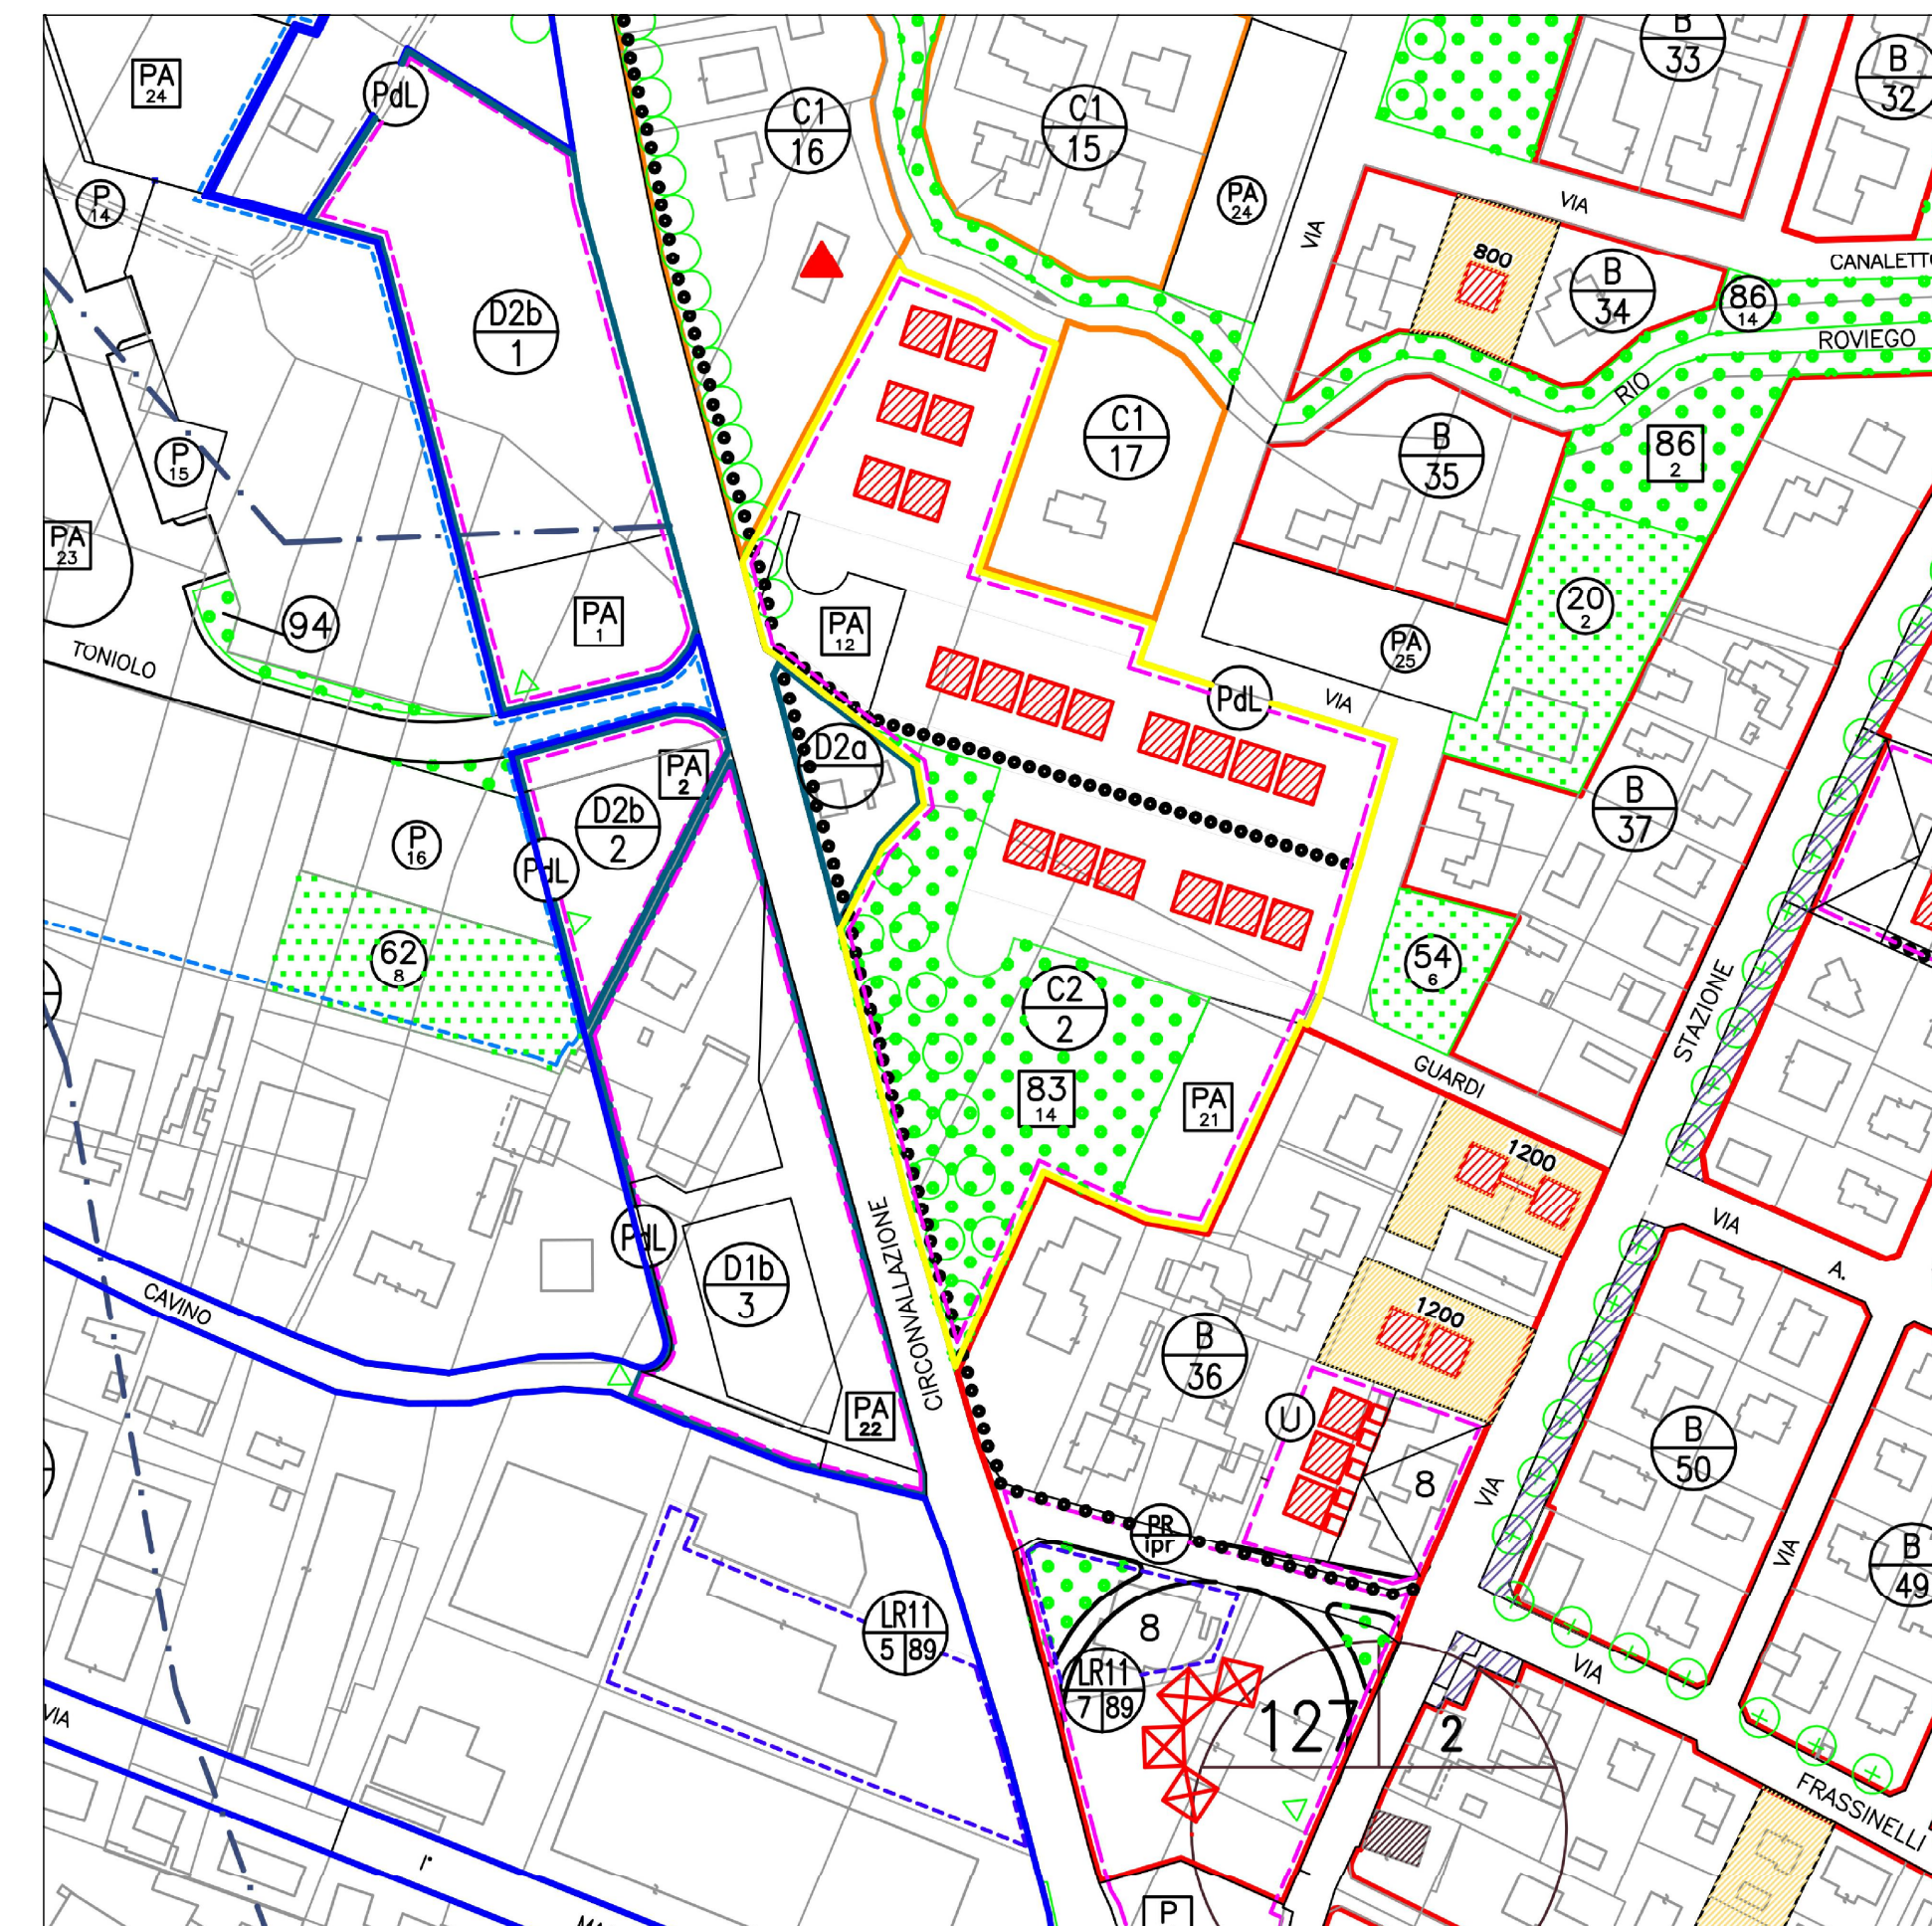

ESTRATTO PRG 1:2000