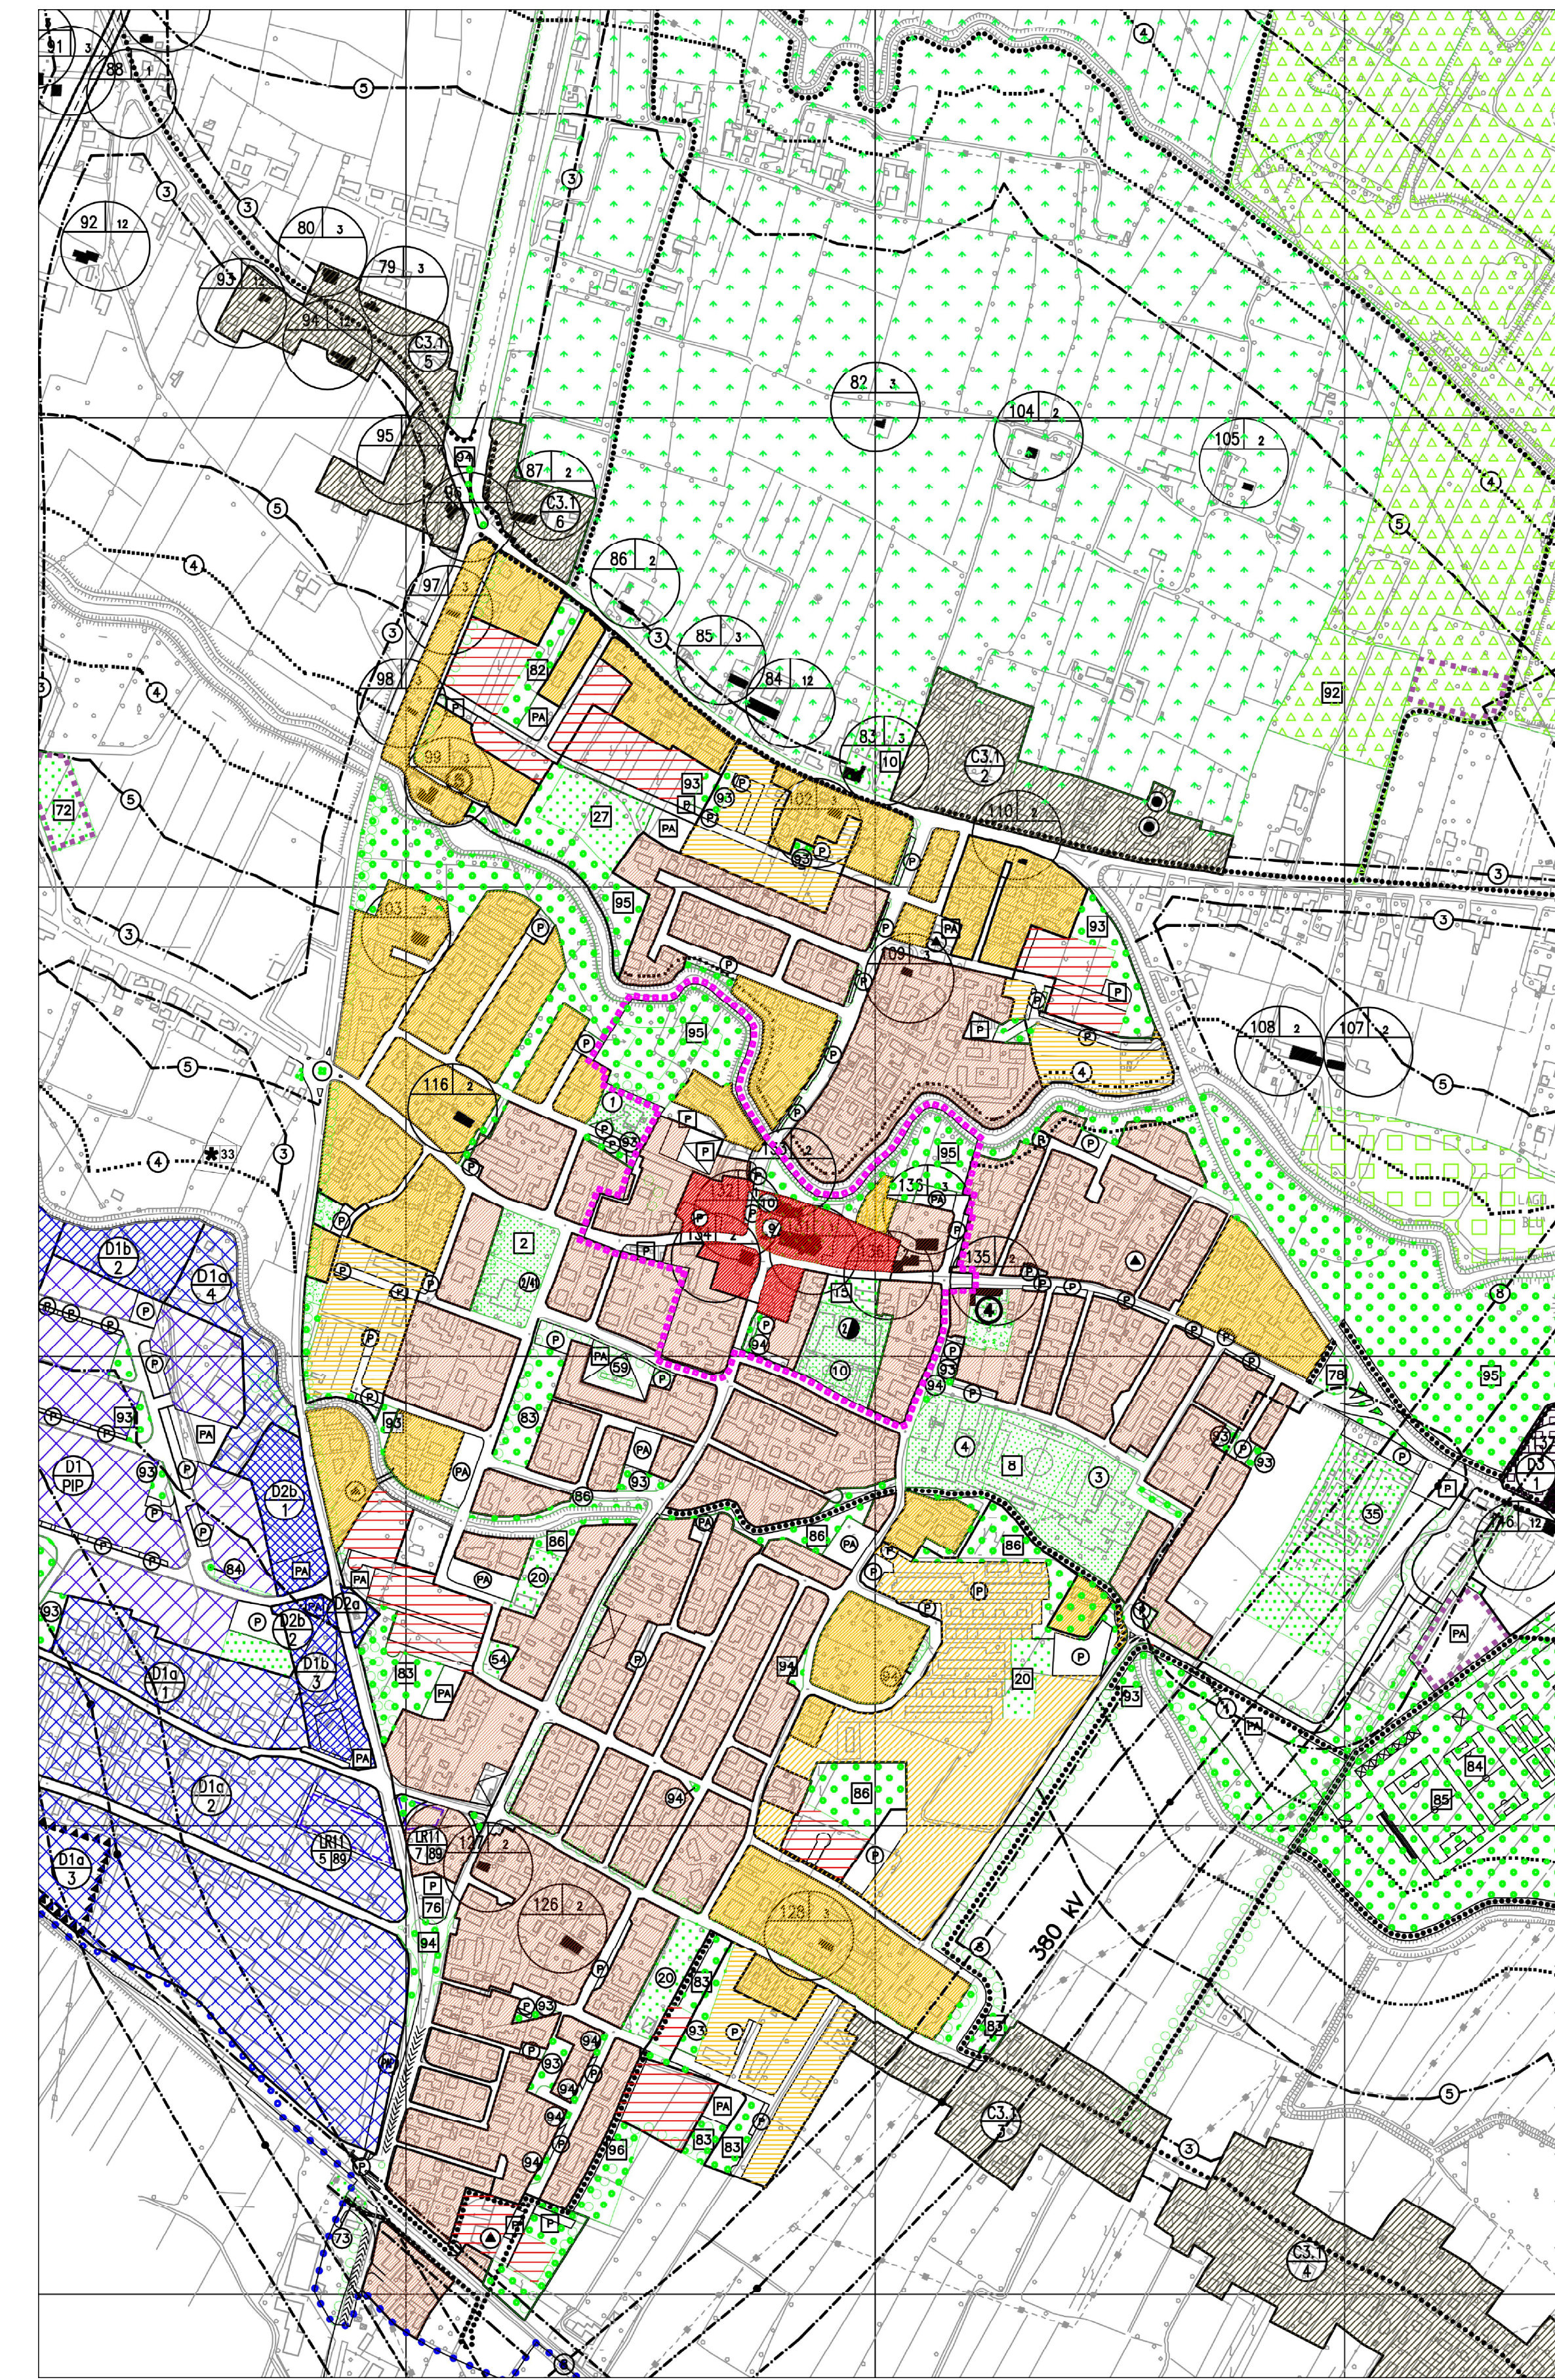

ESTRATTO PRG 1:5000