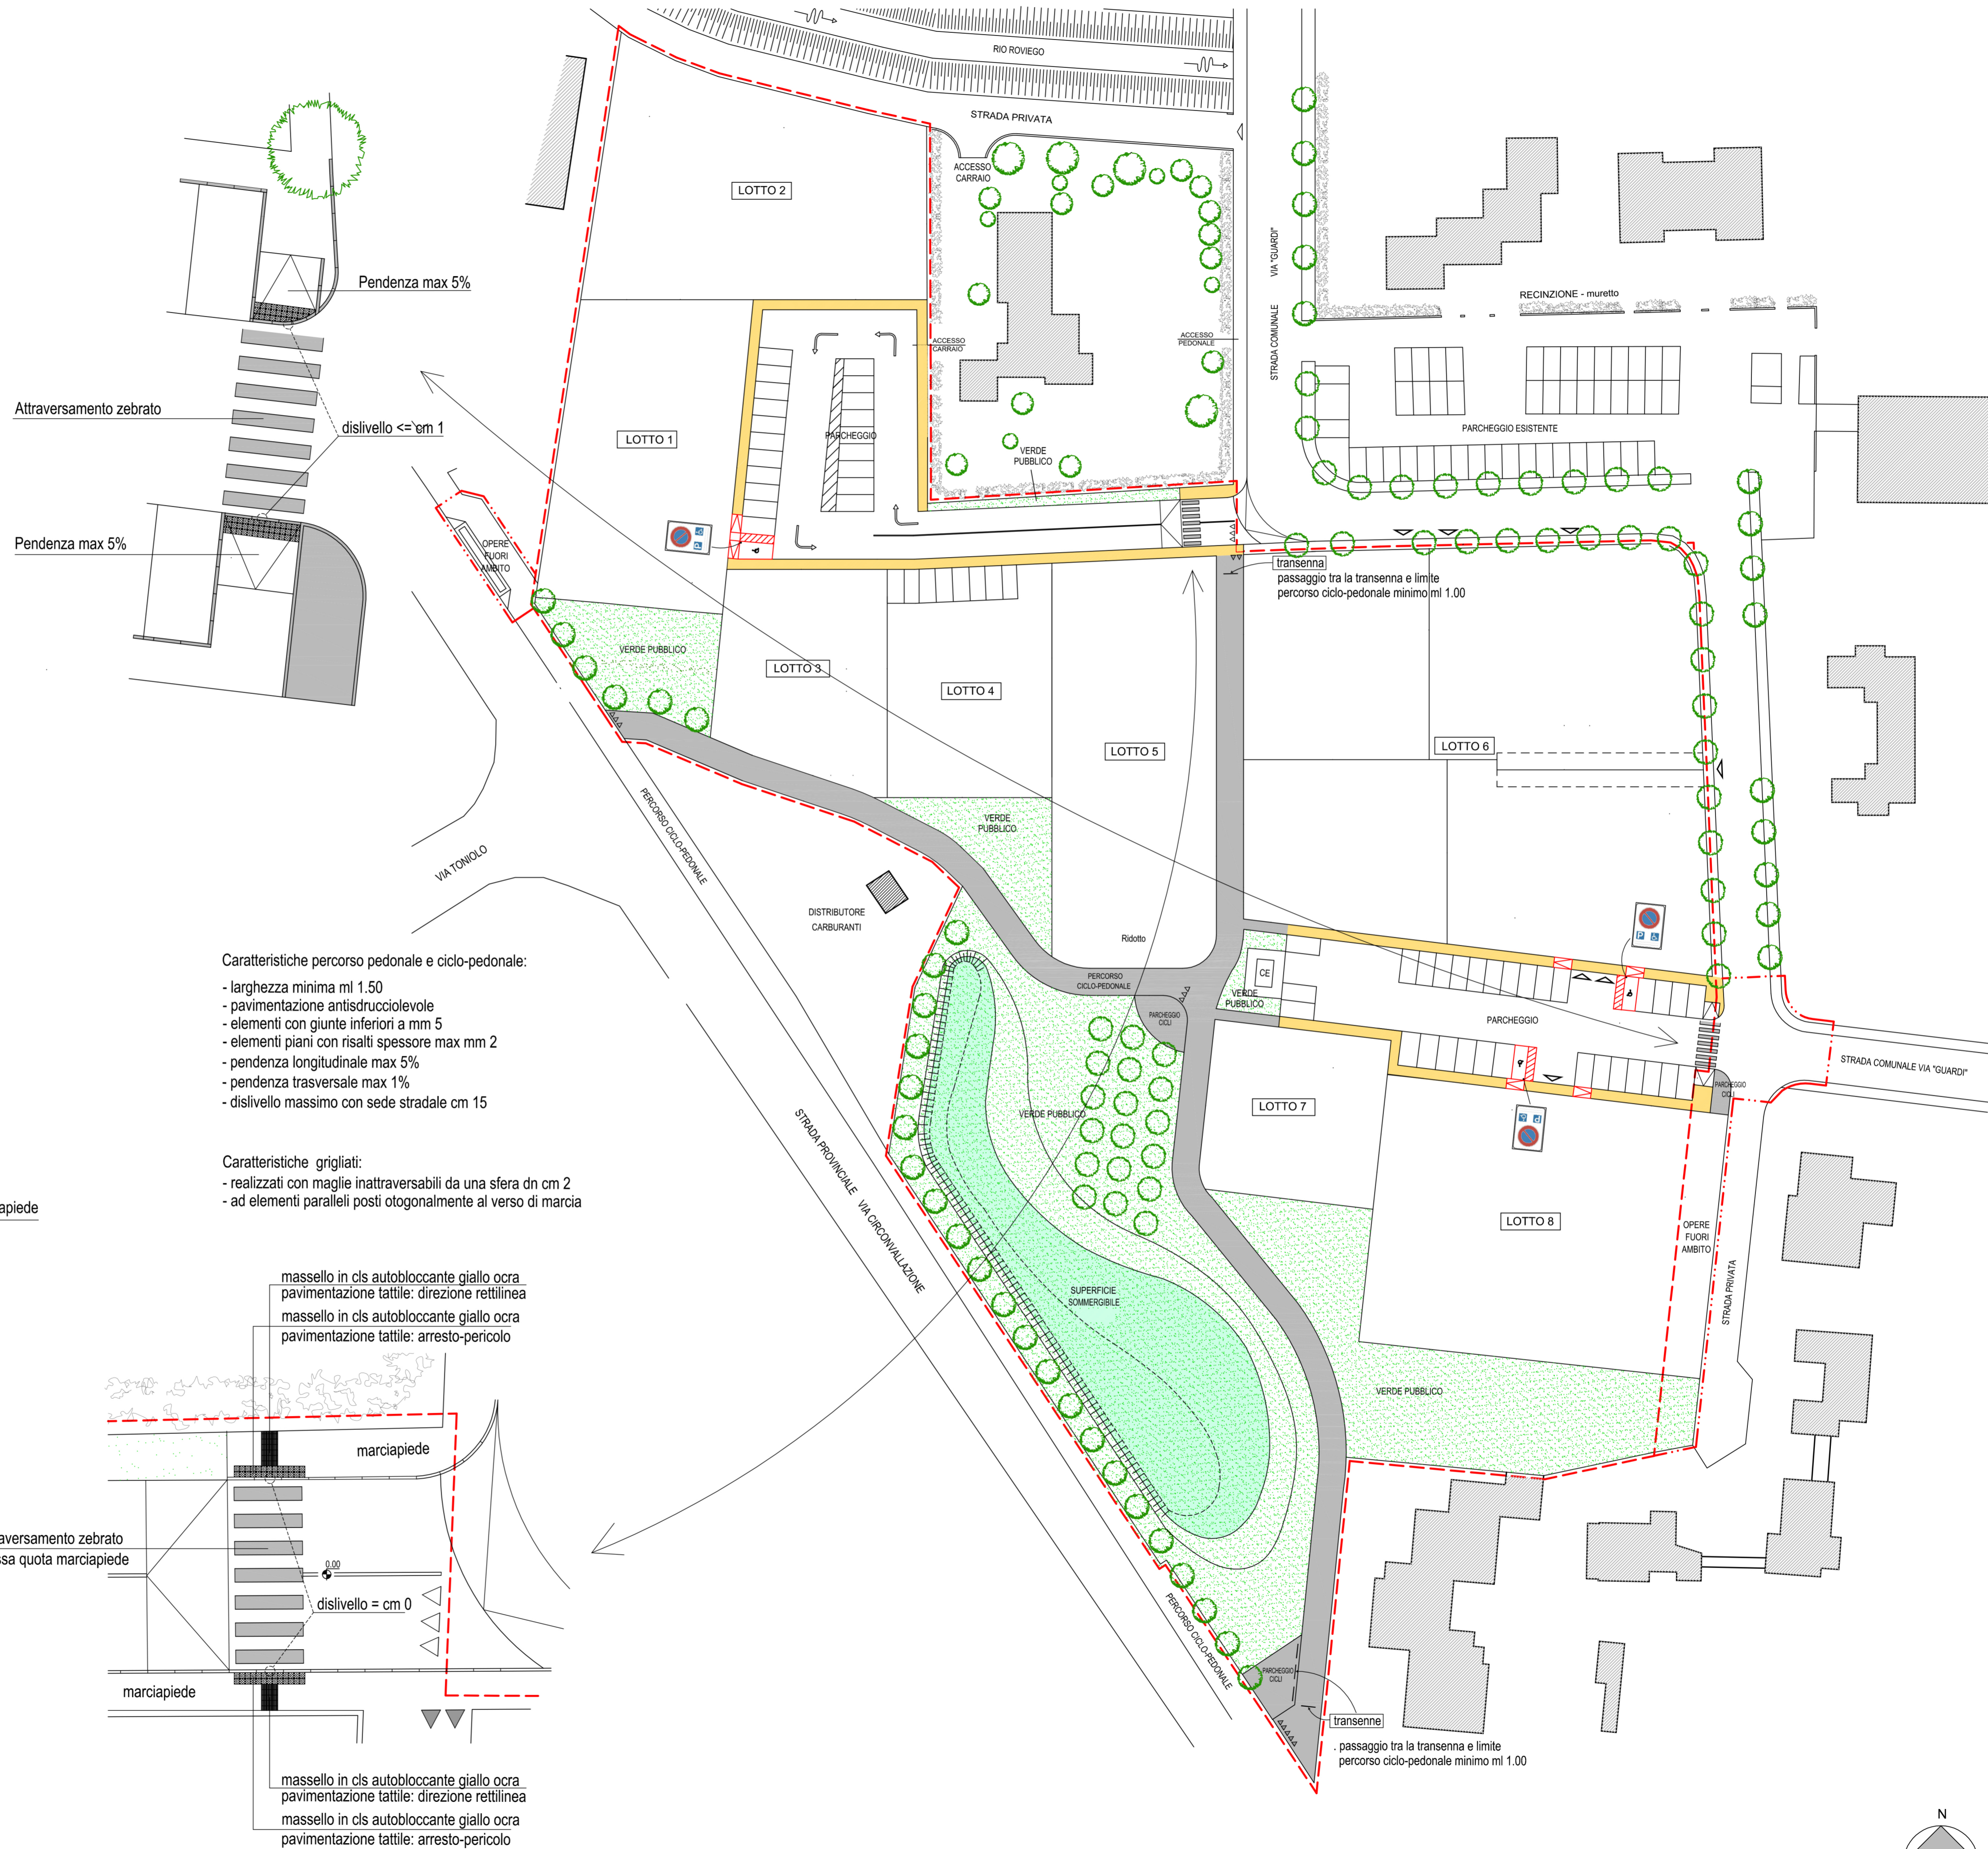

COMUNE DI MARTELLAGO

PROVINCIA DI VENEZIA

PROGETTO DI PIANO DI LOTTIZZAZIONE DENOMINATO "GUARDI" SITO NEL COMUNE DI MARTELLAGO IN LOCALITA' MAERNE

VARIANTE

ARGOMENTO: FRUIBILITA' PEDONALE
D.P.R. n.503/1996 - D.M. n.236/1989

PROPRIETARIO: COSTRUZIONI EDILI PAVANELLO SRL
Piazza IV Novembre n. 86/a Maerne di Martellago

DATA LUGLIO 2016

SCALA 1:500

TAV. 6

IL PROPRIETARIO

IL PROGETTISTA