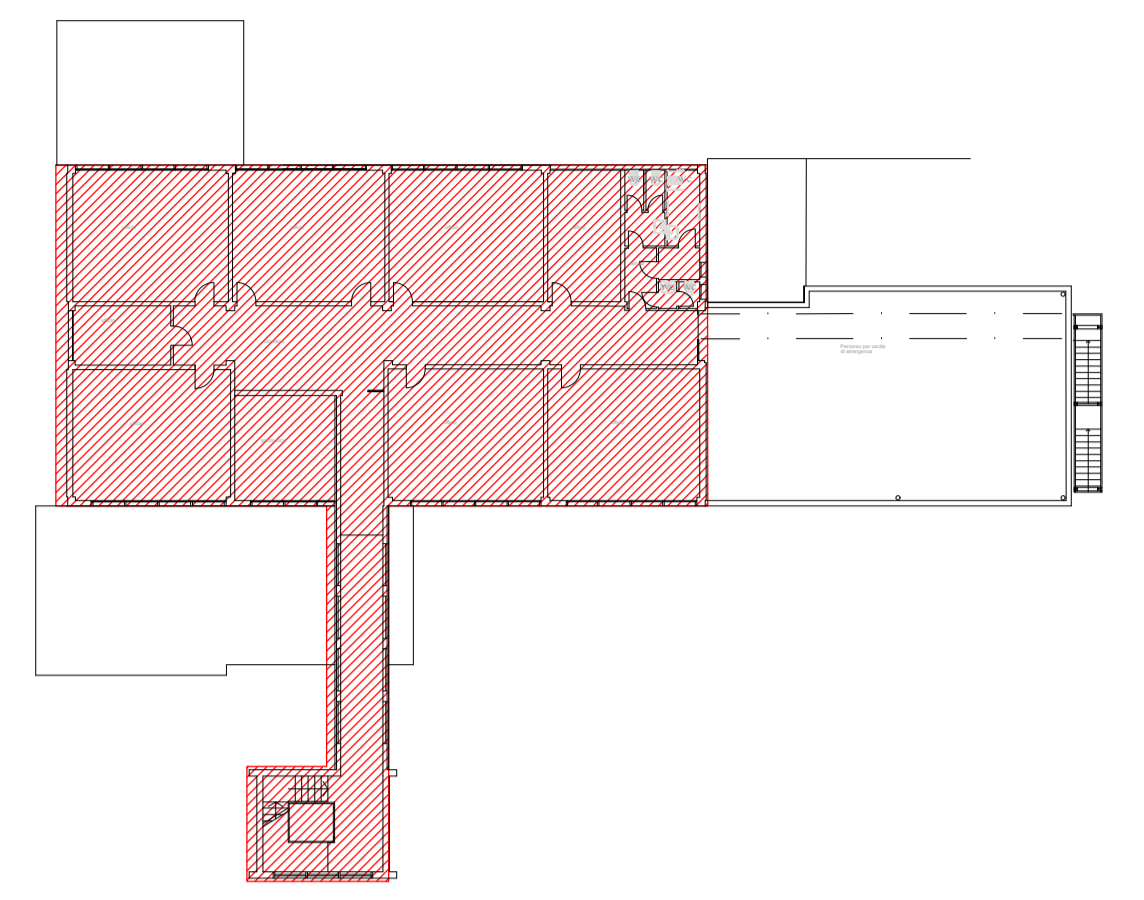

PLANIMETRIA PIANO PRIMO SCUOLA "SUSAN ISAACS" - SCALA 1:100 -

KEY-PLAN AREA DI INTERVENTO
PIANO PRIMO - SCALA INDICATIVA -

N.B.
LA DISPOSIZIONE DELLE APPARECCHIATURE E DELLE CONDUTTURE VA INTERPRETATA IN FUNZIONE DELLE LIMITAZIONI E DELLA PRECISIONE CHE LA RAPPRESENTAZIONE GRAFICA (SCHEMATICA E SIMBOLICA) CONSENTE.

LEGENDA STATO DI FATTO		
TIPO	SIMBOLO	DESCRIZIONE
1		Apparecchio illuminante, (tipo stagno), lampada fluorescente lineare 1x36W.
2		Apparecchio illuminante, (tipo stagno), lampada fluorescente lineare 2x36W.
3		Apparecchio illuminante, (ottica lamellare), lampada fluorescente lineare 2x36W.
4		Apparecchio illuminante, (ottica lamellare), lampada fluorescente lineare 2x58W.
6		Appliche a parete con lampada fluorescente compatta
17		Apparecchio illuminante da incasso con lampade fluorescenti lineari 2x18W
18		Apparecchio illuminante 60x60 da incasso con lampade fluorescenti lineari 4x18W
11		Apparecchio illuminante 60x60 installato a pannello con lampade fluorescenti lineari 4x18W.
13		Apparecchio illuminante a faretto con lampada fluorescente compatta
19		Apparecchio illuminante a faretto con lampada fluorescente compatta