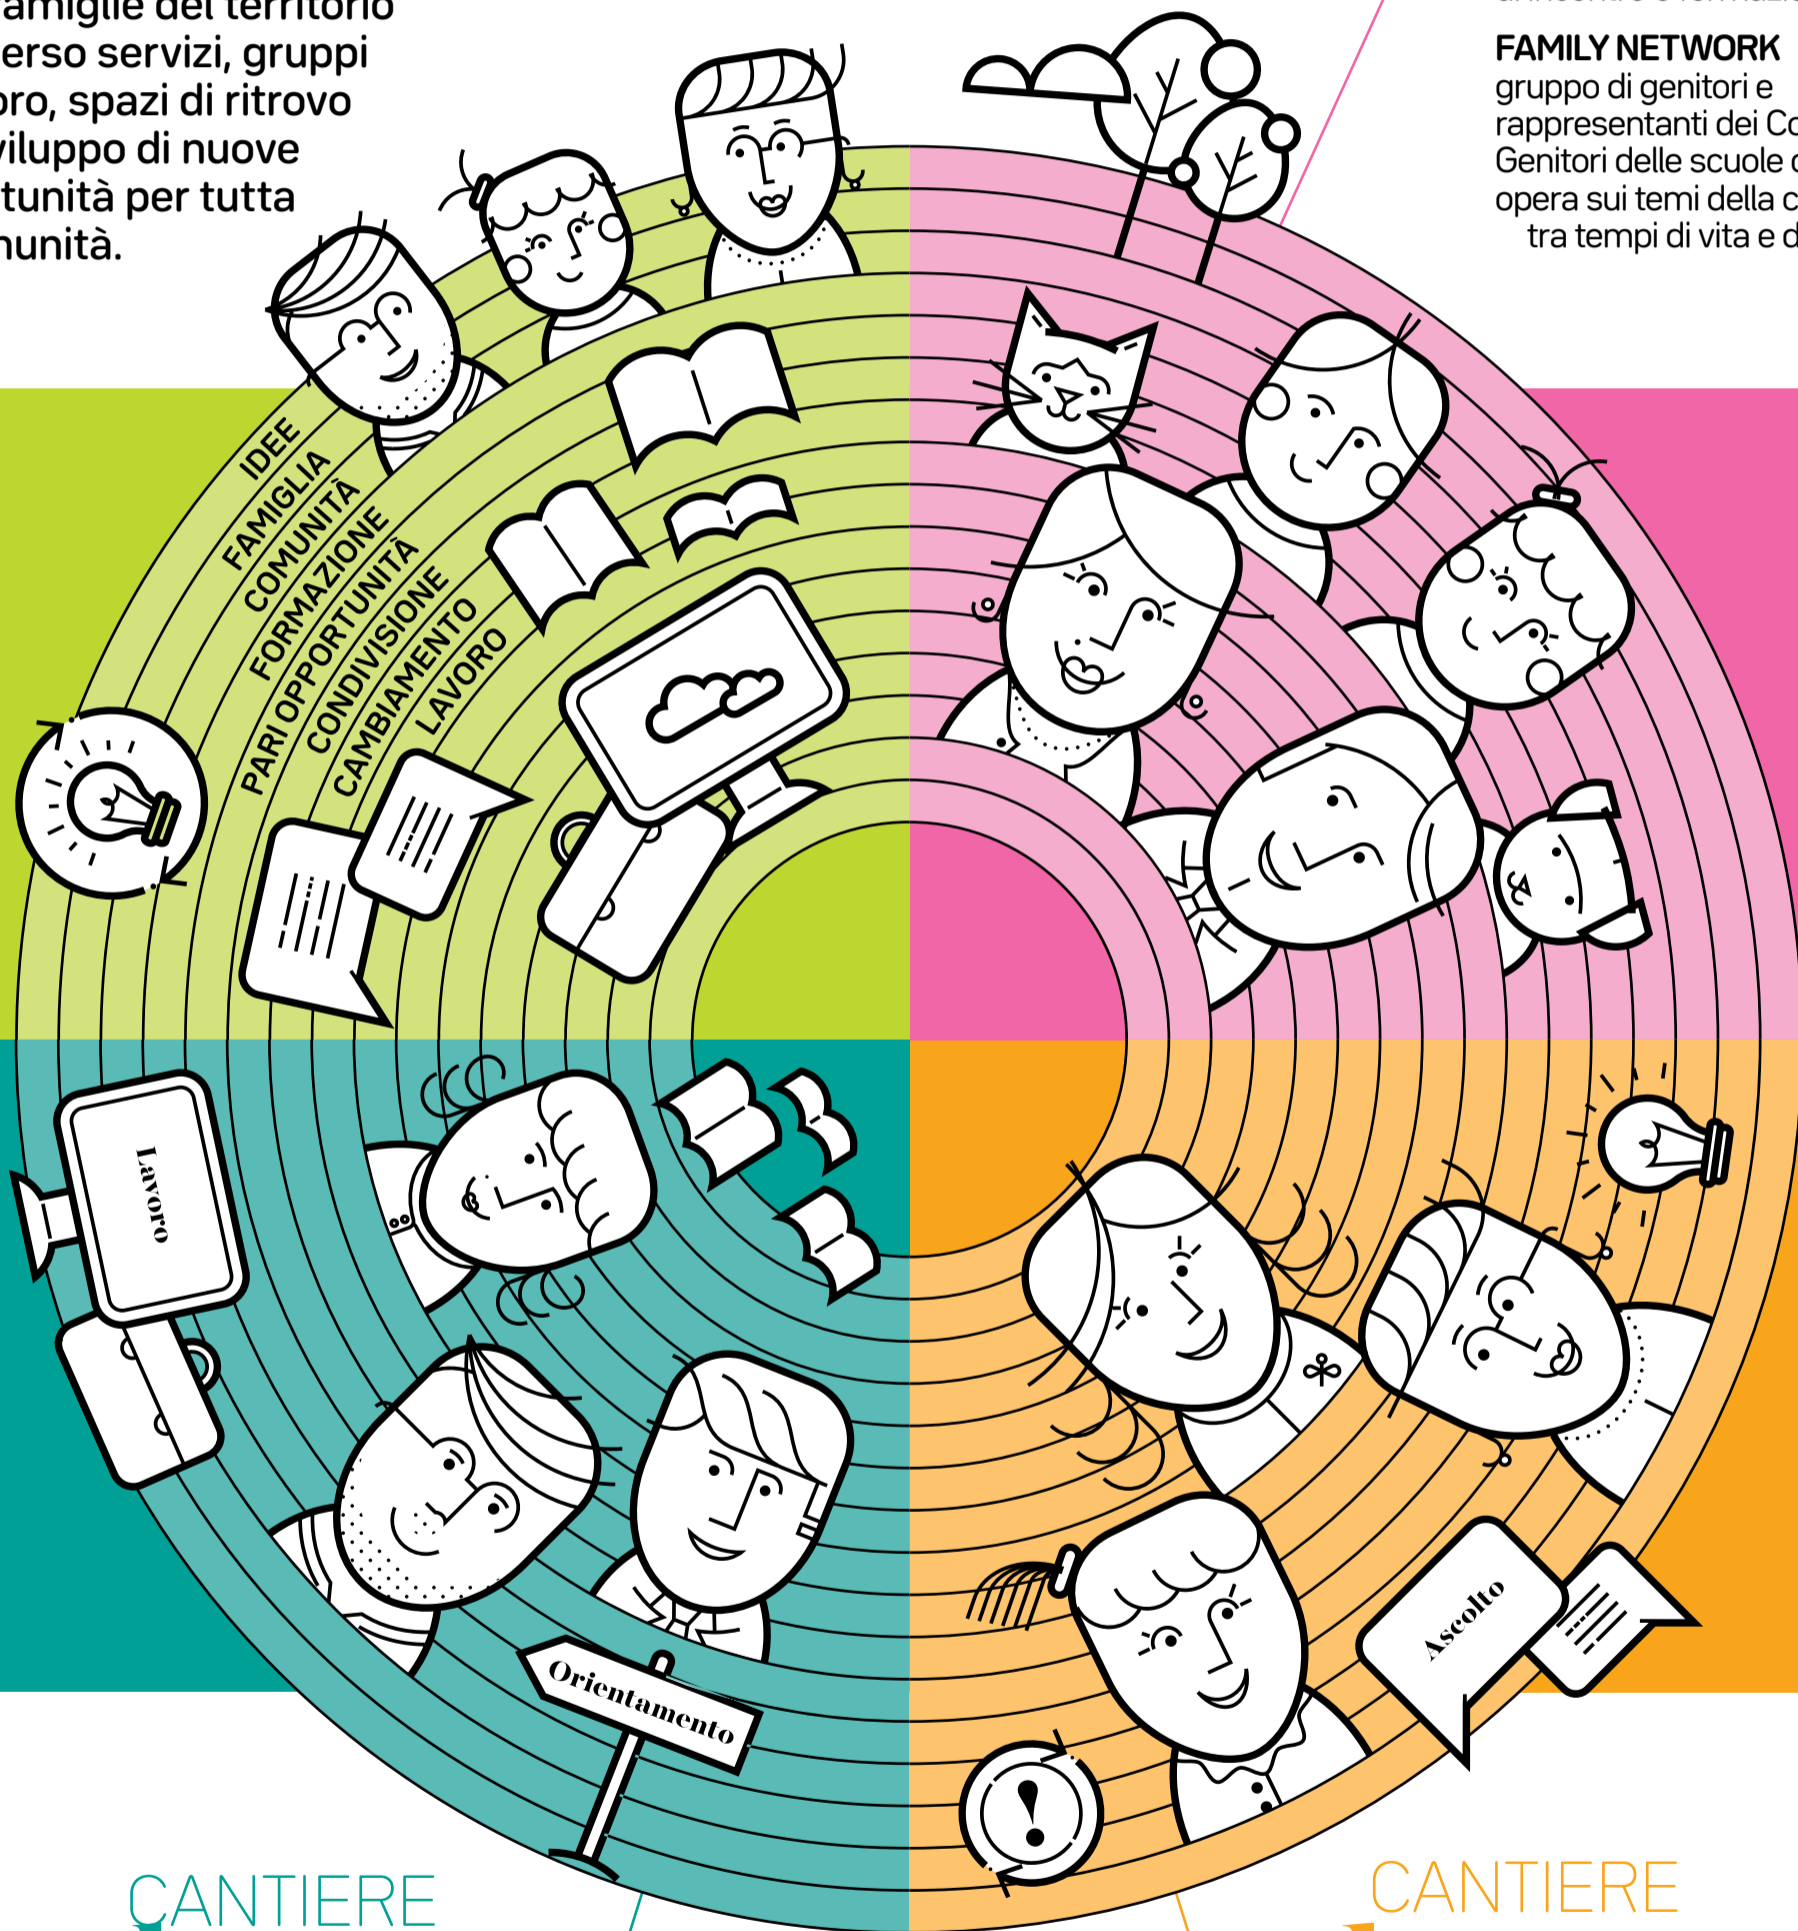

CANTIERE famiglie Martellago

è promosso dall'Amministrazione Comunale di Martellago con l'obiettivo di incontrare i bisogni delle famiglie del territorio attraverso servizi, gruppi di lavoro, spazi di ritrovo e di sviluppo di nuove opportunità per tutta la comunità.

LA ESSE
INNOVAZIONE
PARTECIPAZIONE
CAMBIAMENTO

CANTIERE famiglie

SPORTELLO FAMIGLIA, spazio informativo e di orientamento, virtuale o su appuntamento.

SPAZIO 0-5 spazio aggregativo rivolto a genitori e bambini, un luogo di incontro e formazione.

FAMILY NETWORK gruppo di genitori e rappresentanti dei Comitati Genitori delle scuole che opera sui temi della conciliazione tra tempi di vita e di lavoro.

CANTIERE lavoro

Servizio di accompagnamento e supporto alla ricerca lavoro individuale e di gruppo.