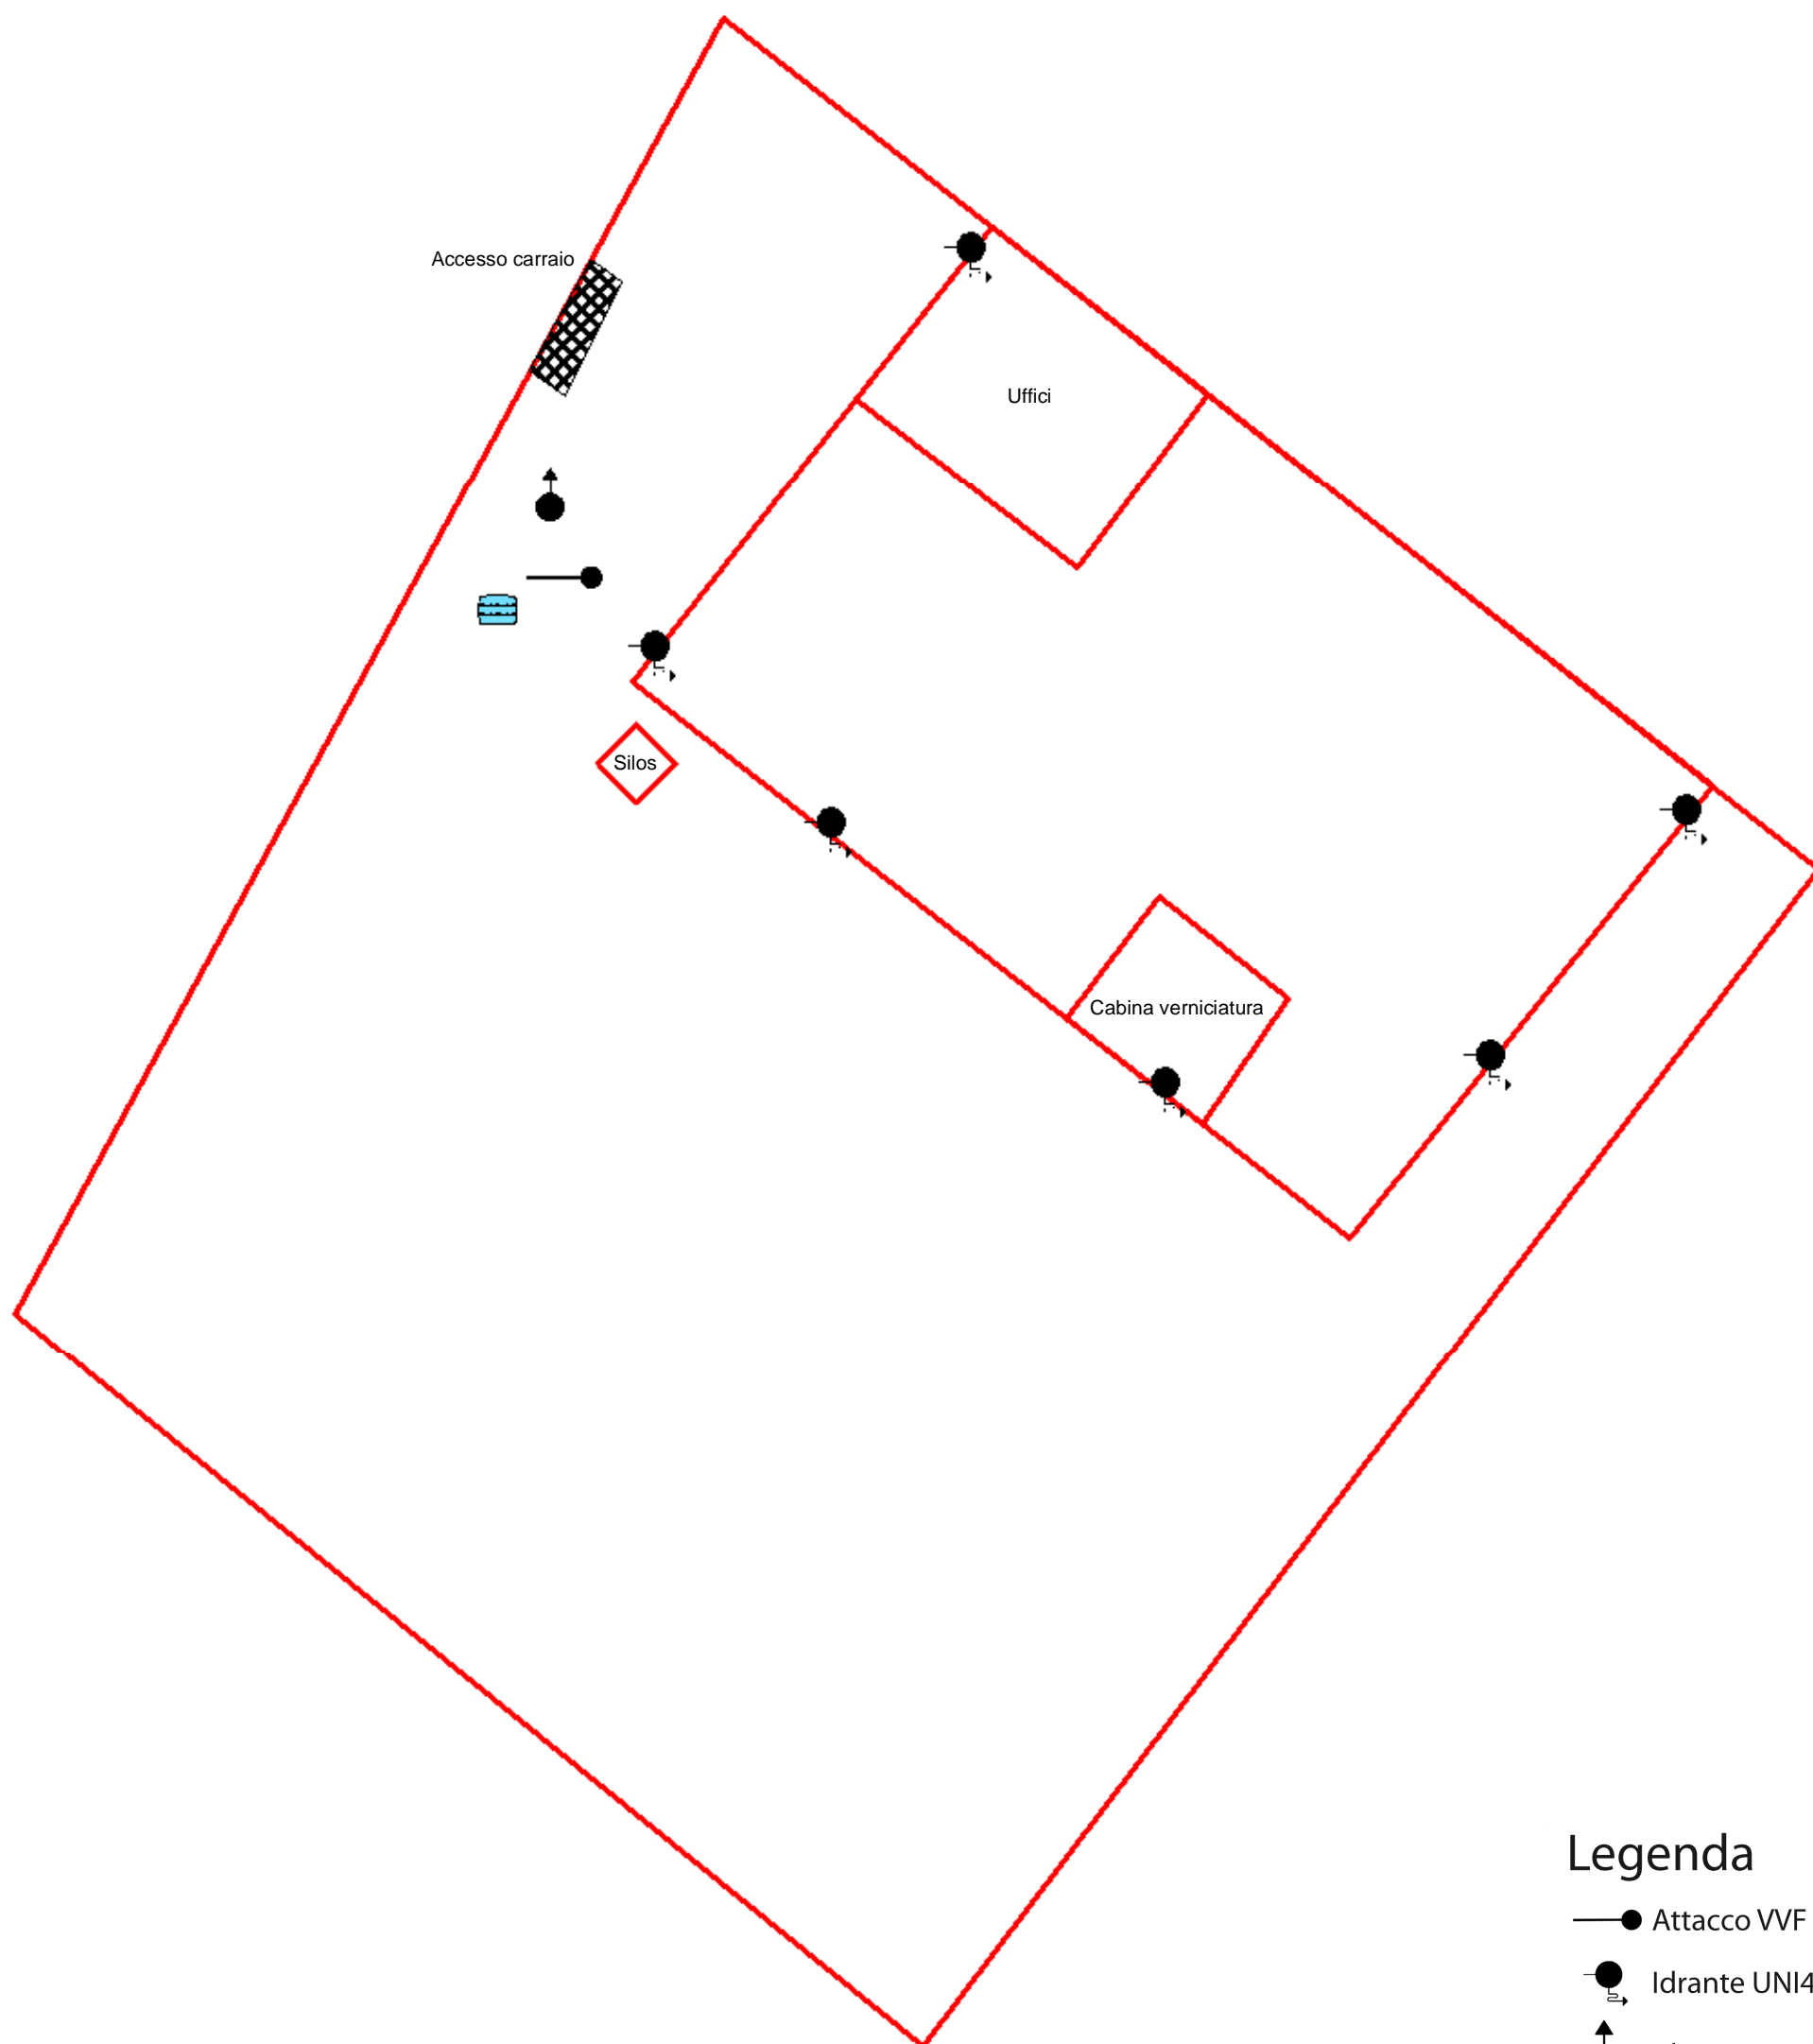

**RISCHIO INDUSTRIALE**  
Emmedi Srl

0 10 20 mt

**Legenda**

- Attacco VVF UNI70
- Idrante UNI45
- Idrante UNI70
- Idrante UNI100
- Idrante
- Riserva idrica
- ⊕ Impianto sprinkler
- IE Sgancio IE