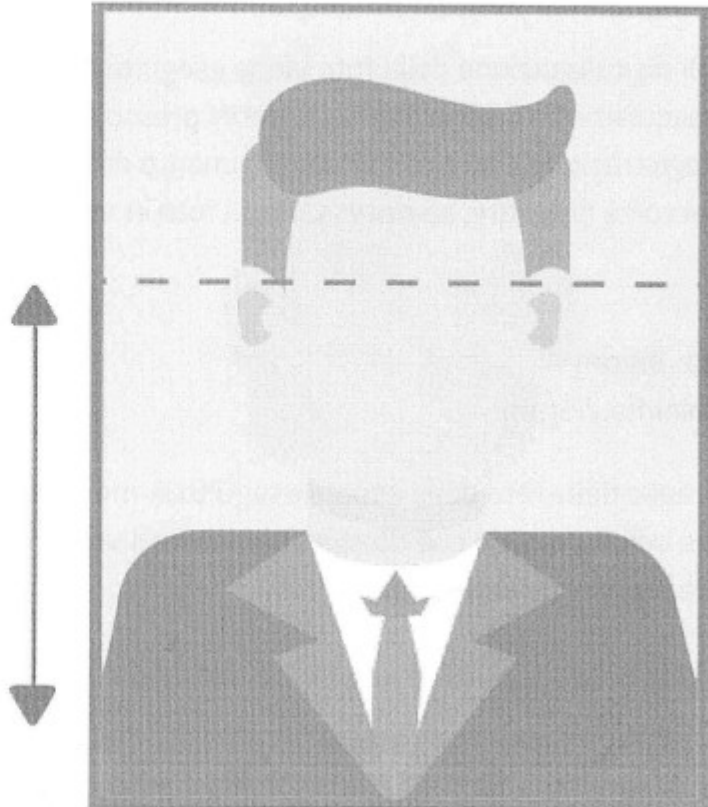

RISOLUZIONE FOTO CIE

Modalità di acquisizione foto - Carta di identità elettronica

23mm - 31mm

- Definizione immagine: almeno 400 dpi
- Dimensione del file: massimo 500kb
- Formato del file: JPG

Caratteristiche generali (/caratteristiche-general/)